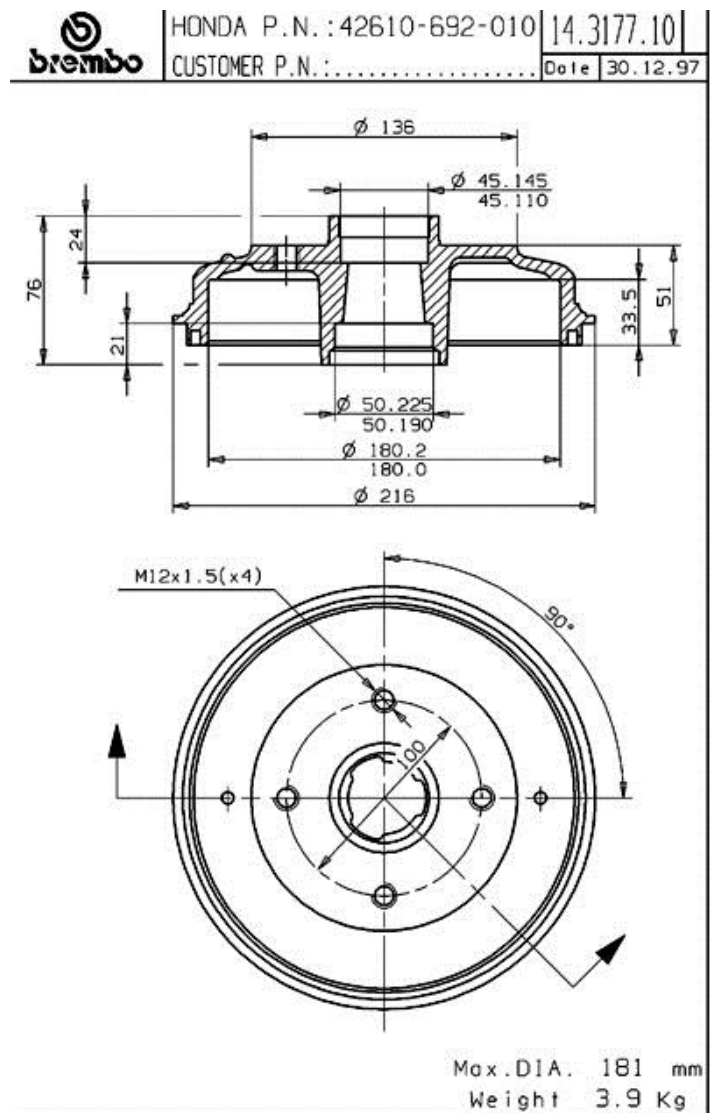

# Bęben 14.3177.10

## Dane techniczne bębna

<b>Oś Tył</b>	<b>Średnica (Ø)</b> 180,00 mm
<b>Średnica maks</b> (Średnica maks) 181,00 mm	<b>Średnica maks</b> 181,00 mm
<b>Szerokość</b> 33,50 mm	<b>Średnica centrowania (B)</b> 45,2-50,3 mm
<b>Wysokość łączna (C)</b> 76,00 mm	<b>Ilość otworów (D)</b> 4,00
<b>Ze łożyskiem</b>	<b>Referencja EAN</b> 8020584317716

## Pasujące pojazdy

HONDA				
Model	Typ	kW	Rok	
PRELUDE I Coupe (SN)	1.6	59	11/78 10/82	

## Numery OE