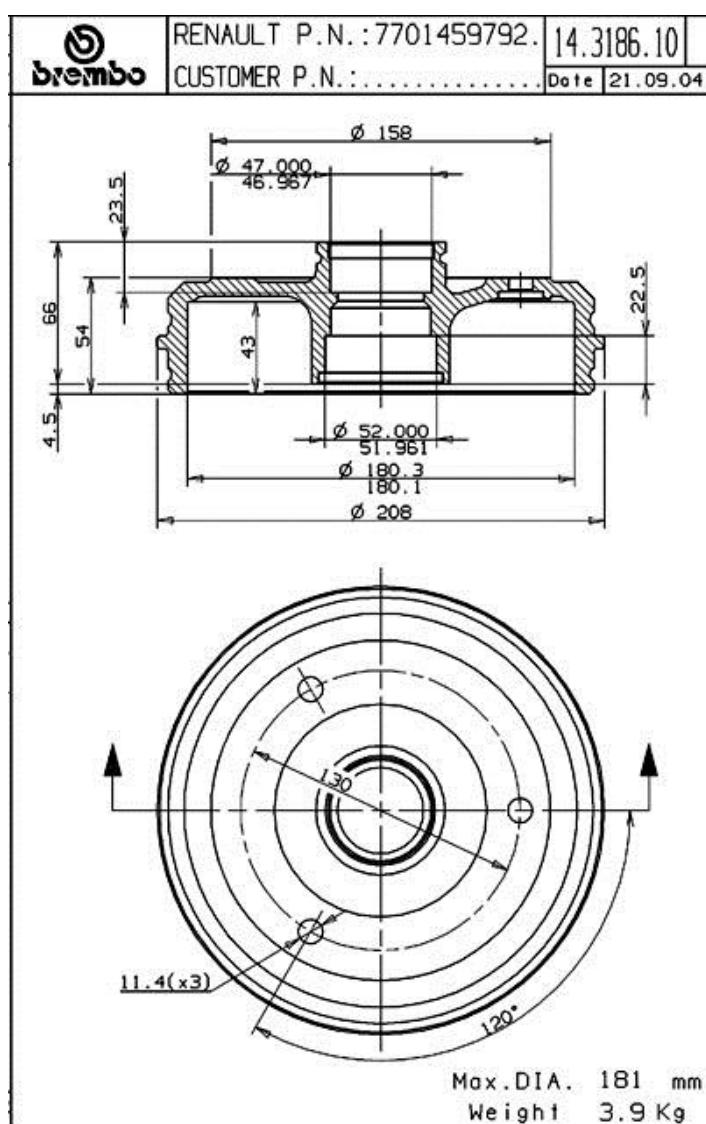

# Bęben 14.3186.10

## Dane techniczne bębna

<b>Oś Tył</b>	<b>Średnica (Ø)</b> 180,00 mm
<b>Średnica maks</b> (Średnica maks) 181,00 mm	<b>Średnica maks</b> 181,00 mm
<b>Szerokość</b> 43,00 mm	<b>Średnica centrowania (B)</b> 47-52 mm
<b>Wysokość łączna (C)</b> 70,50 mm	<b>Ilość otworów (D)</b> 3,00
<b>Ze łożyskiem</b>	<b>Referencja EAN</b> 8020584318614

### RENAULT

Model	Typ	kW	Rok
5 (122_)	0.8 (1221, 1391, 1220)	26	10/72 08/84

5 (122_)	1.0 (1222, 1392)	32	01/72 12/85
5 (122_)	1.3 (1224, 1394)	47	09/75 09/84
5 (122_)	1.3 (1225)	31	09/76 09/79
5 (122_)	1.3 (1225, 1395)	33	06/79 09/84
5 (122_)	1.3 Automatik (1225, 1395)	40	06/79 09/84
5 (122_)	1.4 Alpine A5 (1223)	68	09/77 09/81
5 Box (238_)	1.0 (2382)	32	01/72 12/85