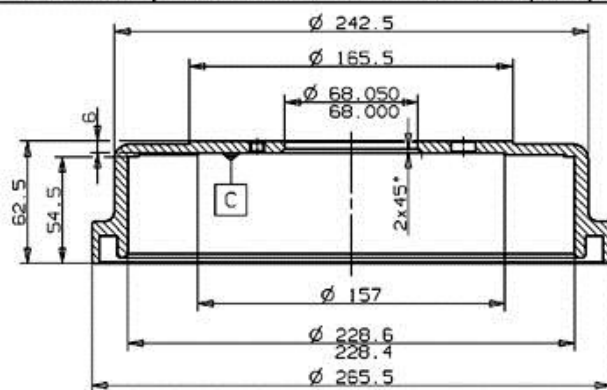

Bęben 14.3284.10

 **brembo**
AFTERMARKET

Dane techniczne bębna

Oś Tył	Średnica (Ø) 228,00 mm
Średnica maks (Średnica maks) 230,00 mm	Średnica maks 230,00 mm
Szerokość 54,50 mm	Średnica centrowania (B) 68 mm
Wysokość łączna (C) 62,50 mm	Ilość otworów (D) 4,00
Ze łożyskiem	Referencja EAN 8020584328415

NISSAN P.N.: 40206-U4800. 14.3284.10
CUSTOMER P.N.: Date 27.08.04

Pasujące pojazdy

NISSAN

Model	Typ	kW	Rok
BLUEBIRD (910)	1.6	60	01/80 11/83

BLUEBIRD (910)	1.8	65	01/80 12/83
BLUEBIRD (910)	2.0 D	44	01/80 12/83
BLUEBIRD (910)	2.0 i	80	01/82 12/83
BLUEBIRD Saloon (910)	1.8	66	01/80 05/84
BLUEBIRD Saloon (910)	1.9 i	80	01/82 05/84
BLUEBIRD Traveller (W910)	1.8	65	01/80 05/84
BLUEBIRD Traveller (W910)	2.0 D	44	01/80 05/84
DATSUN 180 B (PL810)	1.8	65	05/77 01/81
DATSUN 180 B (PL810)	1.8 (KPL810)	66	05/77 01/81
LAUREL (HLC230)	2.0	71	03/77 05/83
LAUREL (HLC230)	2.4	83	12/77 05/83
LAUREL (JC31)	2.0	71	01/81 01/84
LAUREL (JC31)	2.4	83	01/81 01/84
LAUREL (JC31)	2.4	88	09/83 12/85
LAUREL (JC31)	2.8 D	62	01/81 10/85
LAUREL (JC32)	2.4	94	01/85 12/87
LAUREL (JC32)	2.8 D	62	01/85 12/87
LAUREL (JC32)	2.8 D	66	01/85 12/89
PRAIRIE PRO (M11)	2.0 i 4x4	72	10/88 12/92
PRIMERA Traveller (W10)	1.6 i	75	02/91 03/98
PRIMERA Traveller (W10)	1.6 i	66	07/90 03/98
PRIMERA Traveller (W10)	2.0 D	55	07/90 12/95
VANETTE Bus (KC120)	1.5	51	01/83 12/87