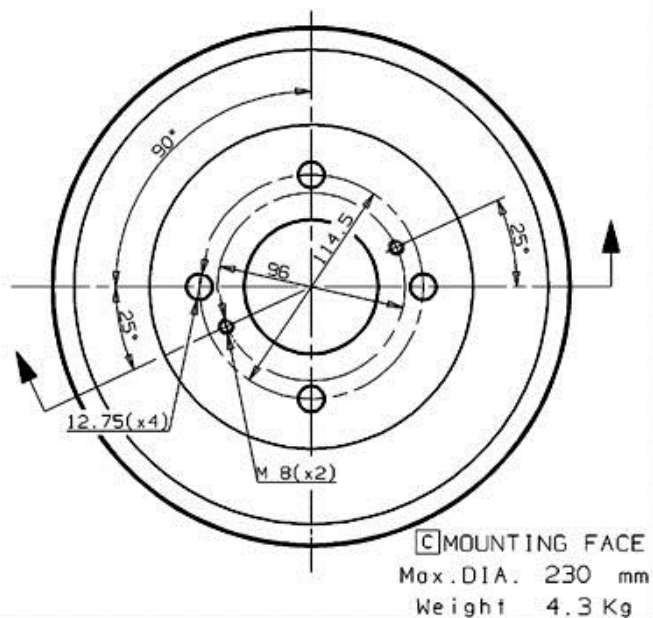

Bęben 14.3284.10

 **brembo**
AFTERMARKET

Dane techniczne bębna

Oś Tył	Średnica (Ø) 228,00 mm
Średnica maks (Średnica maks) 230,00 mm	Średnica maks 230,00 mm
Szerokość 54,50 mm	Średnica centrowania (B) 68 mm
Wysokość łączna (C) 62,50 mm	Ilość otworów (D) 4,00
Ze łożyskiem	Referencja EAN 8020584328415

NISSAN P.N.: 40206-U4800. 14.3284.10
CUSTOMER P.N.: Date 27.08.04

Pasujące pojazdy

NISSAN

Model	Typ	kW	Rok
BLUEBIRD (910)	1.6	60	01/80 11/83

BLUEBIRD (910)	1.8	65	01/80 12/83
BLUEBIRD (910)	2.0 D	44	01/80 12/83
BLUEBIRD (910)	2.0 i	80	01/82 12/83
BLUEBIRD Saloon (910)	1.8	66	01/80 05/84
BLUEBIRD Saloon (910)	1.9 i	80	01/82 05/84
BLUEBIRD Traveller (W910)	1.8	65	01/80 05/84
BLUEBIRD Traveller (W910)	2.0 D	44	01/80 05/84
DATSUN 180 B (PL810)	1.8	65	05/77 01/81
DATSUN 180 B (PL810)	1.8 (KPL810)	66	05/77 01/81
LAUREL (HLC230)	2.0	71	03/77 05/83
LAUREL (HLC230)	2.4	83	12/77 05/83
LAUREL (JC31)	2.0	71	01/81 01/84
LAUREL (JC31)	2.4	83	01/81 01/84
LAUREL (JC31)	2.4	88	09/83 12/85
LAUREL (JC31)	2.8 D	62	01/81 10/85
LAUREL (JC32)	2.4	94	01/85 12/87
LAUREL (JC32)	2.8 D	62	01/85 12/87
LAUREL (JC32)	2.8 D	66	01/85 12/89
PRAIRIE PRO (M11)	2.0 i 4x4	72	10/88 12/92
PRIMERA Traveller (W10)	1.6 i	75	02/91 03/98
PRIMERA Traveller (W10)	1.6 i	66	07/90 03/98
PRIMERA Traveller (W10)	2.0 D	55	07/90 12/95
VANETTE Bus (KC120)	1.5	51	01/83 12/87