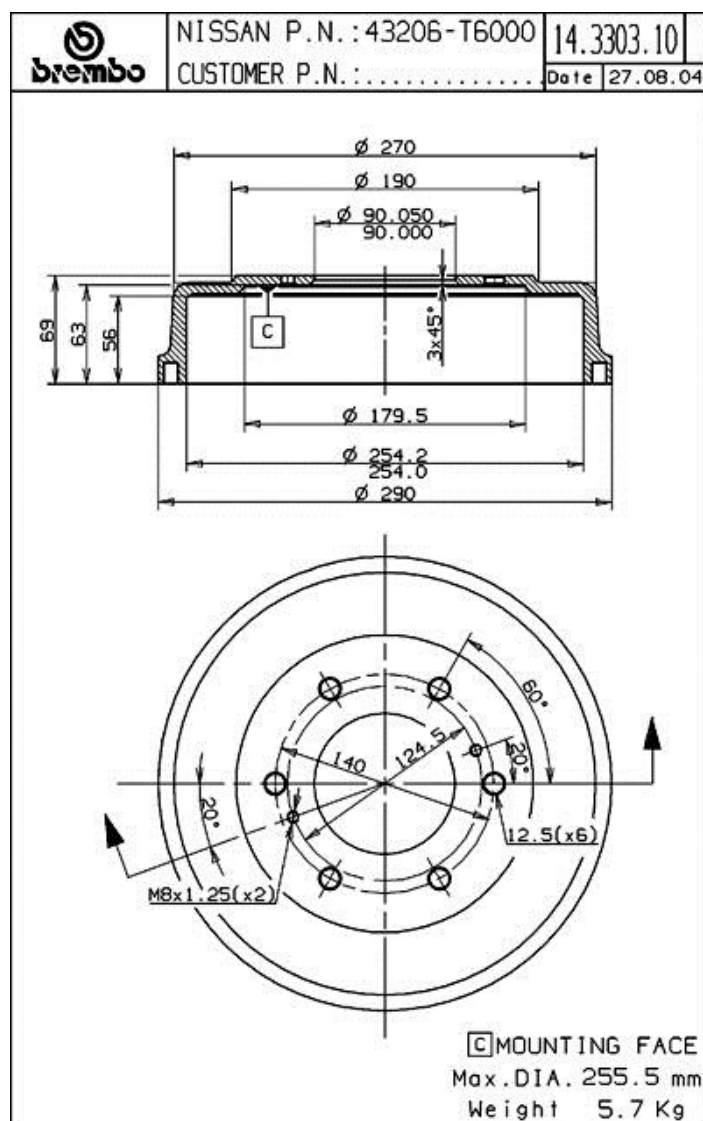

## Dane techniczne bębna

|   |  |
|---|--|
| <b>Oś Tył</b>                                     | <b>Średnica (Ø)</b><br>254,00 mm         |
| <b>Średnica maks</b> (Średnica maks)<br>255,50 mm | <b>Średnica maks</b><br>255,50 mm        |
| <b>Szerokość</b><br>56,00 mm                      | <b>Średnica centrowania (B)</b><br>90 mm |
| <b>Wysokość łączna (C)</b><br>69,00 mm            | <b>Ilość otworów (D)</b><br>6,00         |
| <b>Ze łożyskiem</b>                               | <b>Referencja EAN</b><br>8020584330319   |

### NISSAN

| Model         | Typ | kW | Rok         |
|---------------|-----|----|-------------|
| PICK UP (720) | 1.8 | 59 | 01/83 03/86 |

|                 |              |    |             |
|-----------------|--------------|----|-------------|
| PICK UP (720)   | 2.3 D        | 51 | 04/83 03/86 |
| URVAN Box (E23) | 2.0          | 55 | 07/81 11/82 |
| URVAN Box (E23) | 2.2 D        | 47 | 07/81 11/82 |
| URVAN Box (E23) | 2.3 D        | 50 | 11/82 05/87 |
| URVAN Bus (E23) | 2.0 (E23B)   | 64 | 12/82 11/88 |
| URVAN Bus (E23) | 2.3 D (E23B) | 51 | 04/85 11/88 |