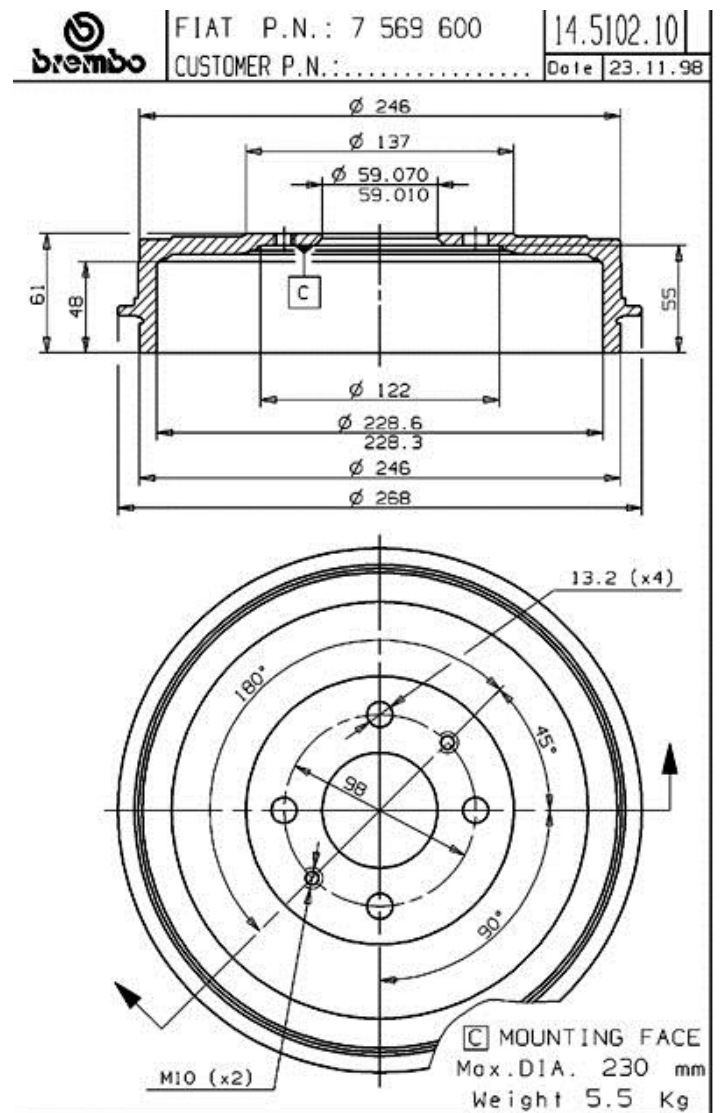

Bęben 14.5102.10

Dane techniczne bębna

Oś Tył	Średnica (Ø) 228,00 mm
Średnica maks (Średnica maks) 230,00 mm	Średnica maks 230,00 mm
Szerokość 48,00 mm	Średnica centrowania (B) 59 mm
Wysokość łączna (C) 61,00 mm	Ilość otworów (D) 4,00
Ze łożyskiem	Referencja EAN 8020584510216

TEMPRA S.W. (159_)	1.9 D (159.AG)	48	07/91 08/96
TEMPRA S.W. (159_)	1.9 TD (159.AI, 159.BI, 159.CU, 159.AU)	66	07/91 02/95
TEMPRA S.W. (159_)	1.9 TD (159.AQ)	59	03/92 06/93
TEMPRA S.W. (159_)	2.0 i.e. (159.AP)	83	01/91 03/95
TEMPRA S.W. (159_)	2.0 i.e. 4x4 (159.AP)	83	03/92 03/95
TIPO (160_)	1.6 i.e.	66	02/88 05/91
TIPO (160_)	1.6 i.e. (160.A1, 160.EC, 160.EB)	55	10/92 04/95
TIPO (160_)	1.6 i.e. (160.AF)	57	07/90 01/93
TIPO (160_)	1.6 SX DGT	66	05/89 10/95
TIPO (160_)	1.8 i.e	71	03/93 04/95
TIPO (160_)	1.8 i.e.	66	09/93 04/95
TIPO (160_)	1.8 i.e.	81	10/90 06/93
TIPO (160_)	1.8 i.e. (160.AY)	77	10/90 06/93
TIPO (160_)	1.8 i.e. (160.EQ, 160.AM)	74	10/94 10/95
TIPO (160_)	1.9 TD (160.AW)	59	03/92 06/93
TIPO (160_)	1.9 TD (160.EL, 160.GL, 160.AQ, 160.EI, 160.AR)	66	09/90 04/95

PEUGEOT

Model	Typ	kW	Rok
BIPPER (AA_)	1.3 HDi 75	55	10/10 -
BIPPER (AA_)	1.4 HDi	50	02/08 -
BIPPER Tepee	1.3 HDi 75	55	10/10 -
BIPPER Tepee	1.3 HDi 80	59	12/15 -
BIPPER Tepee	1.4 HDi	50	04/08 -

Numery OE