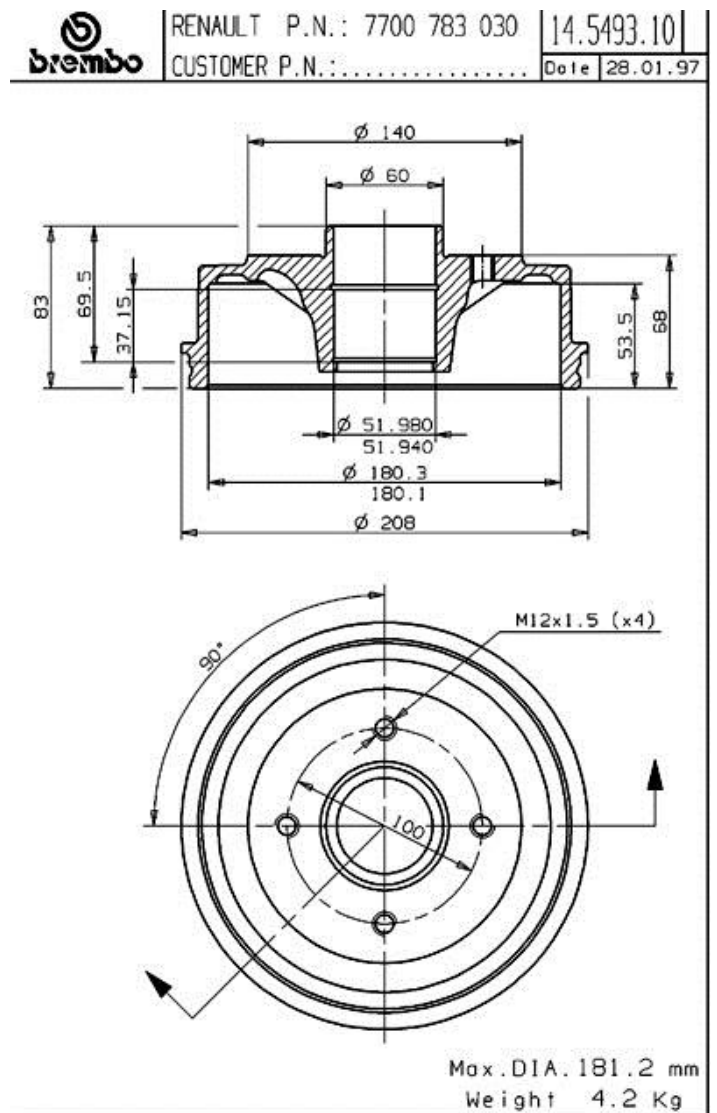

# Bęben 14.5493.10

## Dane techniczne bębna

<b>Oś Tył</b>	<b>Średnica (Ø)</b> 180,00 mm
<b>Średnica maks</b> (Średnica maks) 181,20 mm	<b>Średnica maks</b> 181,20 mm
<b>Szerokość</b> 53,50 mm	<b>Średnica centrowania (B)</b> 52 mm
<b>Wysokość łączna (C)</b> 83,00 mm	<b>Ilość otworów (D)</b> 4,00
<b>Ze łożyskiem</b>	<b>Referencja EAN</b> 8020584549315

### RENAULT

Model	Typ	kW	Rok
11 (B/C37_)	1.1 (B/C371)	35	03/83 06/86

11 (B/C37_)	1.2 (B37S, C375)	40	10/84 12/88
11 (B/C37_)	1.4 (B/C372, B/C37C)	44	03/83 12/88
11 (B/C37_)	1.4 (B/C373)	50	03/83 12/85
11 (B/C37_)	1.4 (B/C373)	53	05/83 12/85
11 (B/C37_)	1.4 (B/C373, B/C37R)	49	03/83 12/88
11 (B/C37_)	1.6 D (B/C374)	40	08/83 12/88
11 (B/C37_)	1.7 (B/C376)	59	10/83 12/87
11 (B/C37_)	1.7 (B/C37D)	64	06/87 12/88
11 (B/C37_)	1.7 (B/C37E)	69	06/87 12/88
11 (B/C37_)	1.7 (B/C37F)	55	10/84 12/88
11 (B/C37_)	1.7 (B/C37L)	54	10/86 12/88
11 (B/C37_)	1.7 (B37N, C73N)	65	10/86 12/88
11 Box (S37_)	1.1 (S371)	35	03/83 06/86
11 Box (S37_)	1.2 (S37S)	40	10/84 12/88
11 Box (S37_)	1.4 (S372)	44	03/83 09/86
11 Box (S37_)	1.4 (S373)	50	03/83 12/86
11 Box (S37_)	1.6 D (S374)	40	08/83 12/88
19 I (B/C53_)	1.2	40	01/88 12/92
19 I (B/C53_)	1.4	59	01/88 12/92
19 I (B/C53_)	1.4 (B/C53P)	43	01/89 05/93
19 I (B/C53_)	1.4 Cat (B/C532)	43	01/89 04/92
19 I (B/C53_)	1.7 (B/C53B)	54	09/88 04/92
19 I (B/C53_)	1.7 (B/C53C)	66	09/88 04/92
19 I (B/C53_)	1.8 16V (B/C53D)	99	06/89 04/92
19 I (B/C53_)	1.9 D (B/C534, B/C53J)	47	09/88 04/92
19 I (B/C53_)	1.9 DT	68	09/90 04/92
19 I Box (S53_)	1.2	40	01/88 12/92
19 I Box (S53_)	1.4	59	01/88 12/92
19 I Box (S53_)	1.9 D	48	01/88 12/92
19 I Cabriolet (D53_)	1.7	55	07/91 04/92
19 I Cabriolet (D53_)	1.7	70	07/91 04/92
19 I Cabriolet (D53_)	1.8 16V (D53D)	101	07/91 04/92
19 I Chamade (L53_)	1.2	40	01/88 12/92
19 I Chamade (L53_)	1.4	57	07/88 08/90