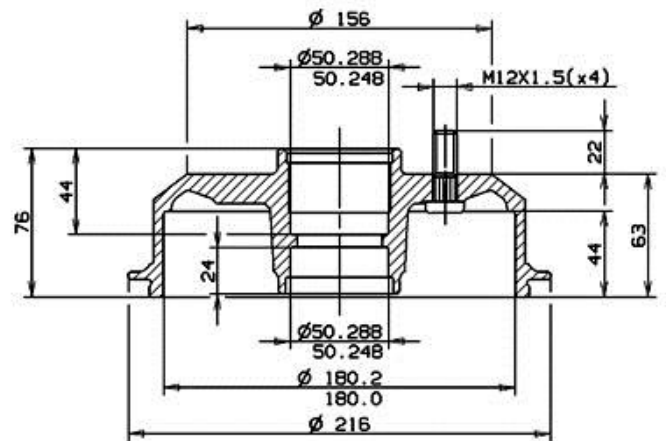

Bęben 14.5722.10

Dane techniczne bębna

Oś Tył	Średnica (Ø) 180,00 mm
Średnica maks (Średnica maks) 181,00 mm	Średnica maks 181,00 mm
Szerokość 44,00 mm	Średnica centrowania (B) 50,3-50,3 mm
Wysokość łączna (C) 76,00 mm	Ilość otworów (D) 4,00
Ze łożyskiem	Referencja EAN 8020584572214

	FORD P.N.: 6 176 743-6 560 026 : 7 296 356	14.5722.10
CUSTOMER P.N.:	Date 06.03.95	

Max. DIA. 181 mm
Weight 4.5 Kg

Pasujące pojazdy

FORD

Model	Typ	kW	Rok
ESCORT CLASSIC (AAL, ABL)	1.6 16V	66	10/98 07/00

ESCORT CLASSIC (AAL, ABL)	1.8 TD	66	10/98 07/00
ESCORT V (GAL)	1.3	44	07/90 09/92
ESCORT V (GAL)	1.4	52	07/90 09/92
ESCORT V (GAL)	1.6	66	07/90 08/92
ESCORT V (GAL)	1.6	77	07/90 12/92
ESCORT V (GAL)	1.8 D	44	07/90 12/92
ESCORT VI (GAL)	1.3	44	09/92 01/95
ESCORT VI (GAL)	1.4	55	01/94 01/95
ESCORT VI (GAL)	1.4	52	09/92 01/95
ESCORT VI Saloon (GAL)	1.3	44	08/93 01/95
ESCORT VI Saloon (GAL)	1.4	55	08/93 01/95
ESCORT VI Saloon (GAL)	1.4	52	08/93 04/94
ESCORT VII (GAL, AAL, ABL)	1.3	44	01/95 10/98
ESCORT VII (GAL, AAL, ABL)	1.4	55	01/95 10/98
ESCORT VII (GAL, AAL, ABL)	1.6 16V	66	01/95 10/98
ESCORT VII (GAL, AAL, ABL)	1.6 16V 4x4	66	01/95 10/98
ESCORT VII (GAL, AAL, ABL)	1.6 i 16V	65	01/95 08/95
ESCORT VII (GAL, AAL, ABL)	1.8 D	44	01/95 12/96
ESCORT VII (GAL, AAL, ABL)	1.8 TD	66	01/95 10/98
ESCORT VII (GAL, AAL, ABL)	1.8 Turbo D	51	12/95 10/98
ESCORT VII Saloon (GAL, AFL)	1.3	44	01/95 02/99
ESCORT VII Saloon (GAL, AFL)	1.4	55	01/95 02/99
ESCORT VII Saloon (GAL, AFL)	1.6 i 16V	66	01/95 02/99
ESCORT VII Saloon (GAL, AFL)	1.6 i 16V	65	01/95 08/95
ESCORT VII Saloon (GAL, AFL)	1.8 D	44	01/95 12/96
ESCORT VII Turnier (GAL, ANL)	1.3	44	01/95 01/99
ESCORT VII Turnier (GAL, ANL)	1.4	55	01/95 02/99
ESCORT VII Turnier (GAL, ANL)	1.6 16V	66	01/95 02/99
ESCORT VII Turnier (GAL, ANL)	1.6 i 16V	65	01/95 08/95
FIESTA Box (FVD)	1.0	33	08/83 11/89
FIESTA Box (FVD)	1.4	52	09/86 09/89
FIESTA Box (FVD)	1.6 D	40	09/83 09/89
FIESTA Box (FVD)	1.8 D (FVJ)	43	03/89 12/95
FIESTA III (GFJ)	1.0	33	03/89 12/95