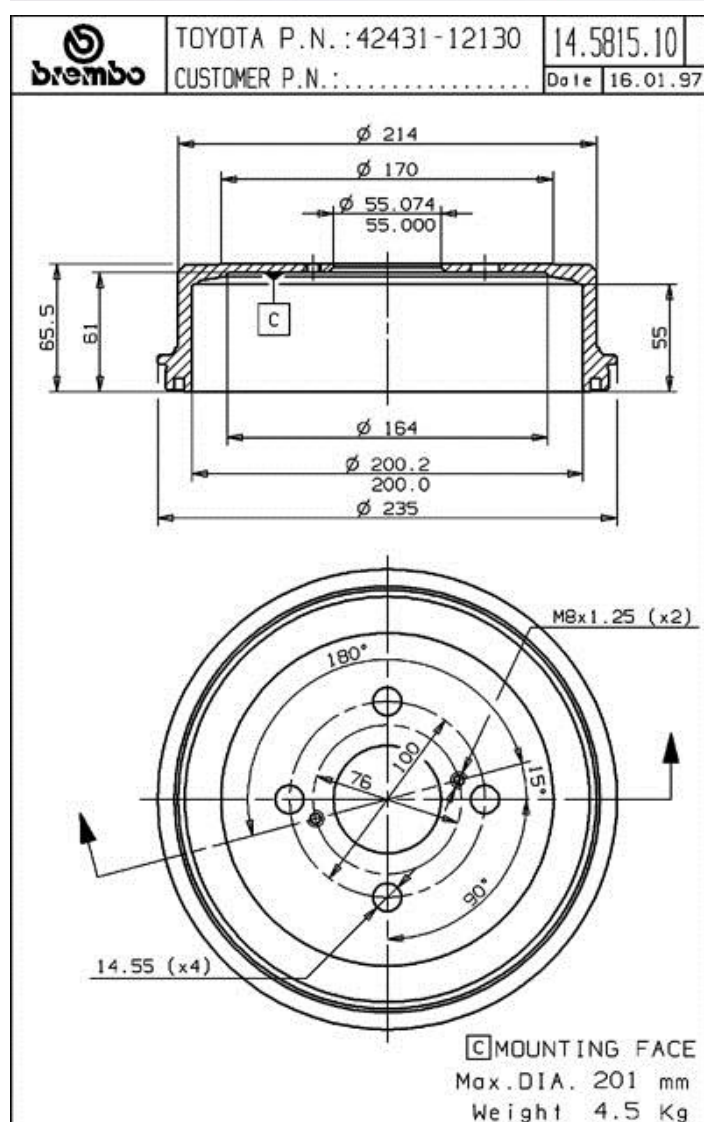

# Bęben 14.5815.10

**brembo**  
AFTERMARKET

## Dane techniczne bębna

<b>Oś Tył</b>	<b>Średnica (Ø)</b> 200,00 mm
<b>Średnica maks (Średnica maks)</b> 201,00 mm	<b>Średnica maks</b> 201,00 mm
<b>Szerokość</b> 55,00 mm	<b>Średnica centrowania (B)</b> 55 mm
<b>Wysokość łączna (C)</b> 65,50 mm	<b>Ilość otworów (D)</b> 4,00
<b>Ze łożyskiem</b>	<b>Referencja EAN</b> 8020584581513

TOYOTA

4243120250

---