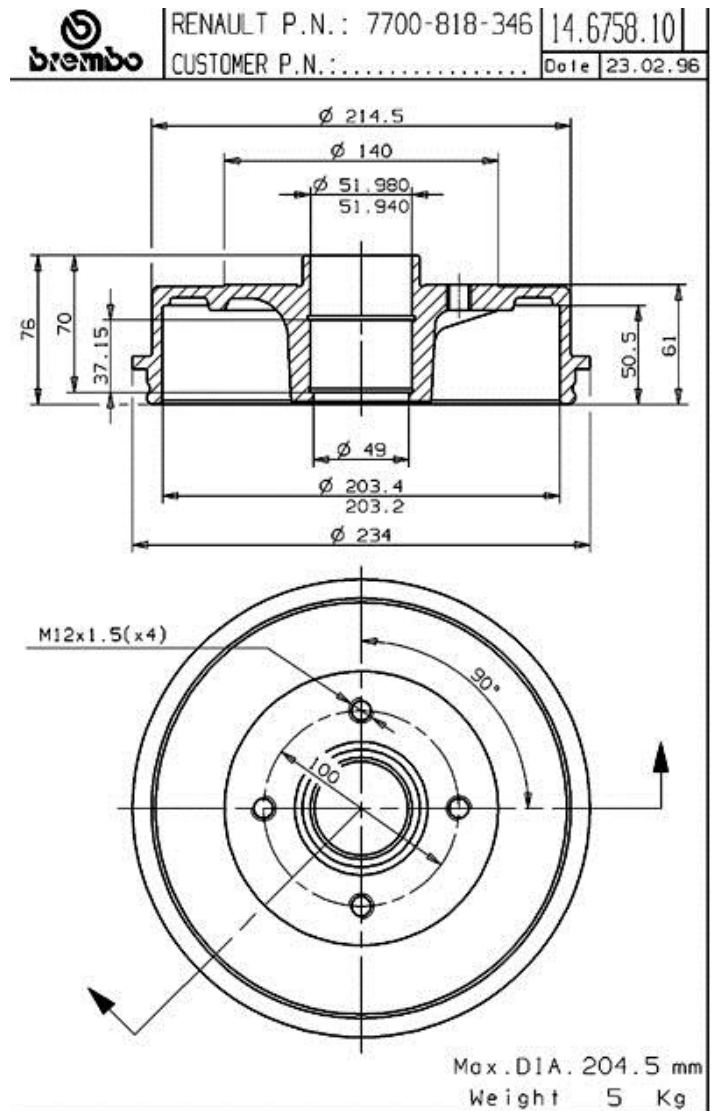

Bęben 14.6758.10

 **brembo**
AFTERMARKET

Dane techniczne bębna

Oś Tył	Średnica (Ø) 203,00 mm
Średnica maks (Średnica maks) 204,50 mm	Średnica maks 204,50 mm
Szerokość 50,50 mm	Średnica centrowania (B) 52 mm
Wysokość łączna (C) 76,00 mm	Ilość otworów (D) 4,00
Ze łożyskiem	Referencja EAN 8020584675816

 **brembo**

Pasujące pojazdy

RENAULT

Model	Typ	kW	Rok
19 II (B/C53_)	1.2	40	04/92 12/95

19 II (B/C53_)	1.2	44	05/92 09/94
19 II (B/C53_)	1.4	59	01/92 12/95
19 II (B/C53_)	1.4	60	10/96 06/01
19 II (B/C53_)	1.4 (B/C532)	43	04/92 12/95
19 II (B/C53_)	1.4 (B/C535)	55	01/92 12/95
19 II (B/C53_)	1.7	79	05/92 09/94
19 II (B/C53_)	1.7	69	10/96 06/01
19 II (B/C53_)	1.7 (B/C53B)	54	04/92 12/95
19 II (B/C53_)	1.7 (B/C53C)	66	04/92 12/95
19 II (B/C53_)	1.8 (5/353A)	66	04/92 12/95
19 II (B/C53_)	1.8 (5/353F, B/C538)	79	05/94 12/95
19 II (B/C53_)	1.8 (B/C538)	81	04/92 05/94
19 II (B/C53_)	1.8 (B/C53Y)	65	04/92 12/95
19 II (B/C53_)	1.8 16V (B/C53D)	99	04/92 12/95
19 II (B/C53_)	1.9 D (B/C53J)	47	04/92 12/95
19 II (B/C53_)	1.9 dT (B/C53T)	66	04/92 12/95
19 II Box (S53_)	1.2	40	03/92 12/95
19 II Box (S53_)	1.4	59	03/92 12/95
19 II Box (S53_)	1.9 D	48	03/92 12/95
19 II Box (S53_)	1.9 dT	68	03/92 12/95
19 II Cabriolet (D53_, 853_)	1.7 (D53C)	66	04/92 09/93
19 II Cabriolet (D53_, 853_)	1.8 (853A)	66	09/93 06/96
19 II Cabriolet (D53_, 853_)	1.8 (D53Y)	65	04/92 06/96
19 II Chamade (L53_)	1.4	44	05/92 09/94
19 II Chamade (L53_)	1.4	57	10/94 11/95
19 II Chamade (L53_)	1.4	59	10/94 11/95
19 II Chamade (L53_)	1.4 (532)	43	04/92 12/95
19 II Chamade (L53_)	1.4 (L535)	55	11/93 12/95
19 II Chamade (L53_)	1.7	55	05/92 11/95
19 II Chamade (L53_)	1.7 (L533)	68	01/93 08/95
19 II Chamade (L53_)	1.7 (L53B)	54	04/92 12/95
19 II Chamade (L53_)	1.7 (L53C)	66	04/92 12/95
19 II Chamade (L53_)	1.8	67	05/92 09/94
19 II Chamade (L53_)	1.8	79	05/92 11/95