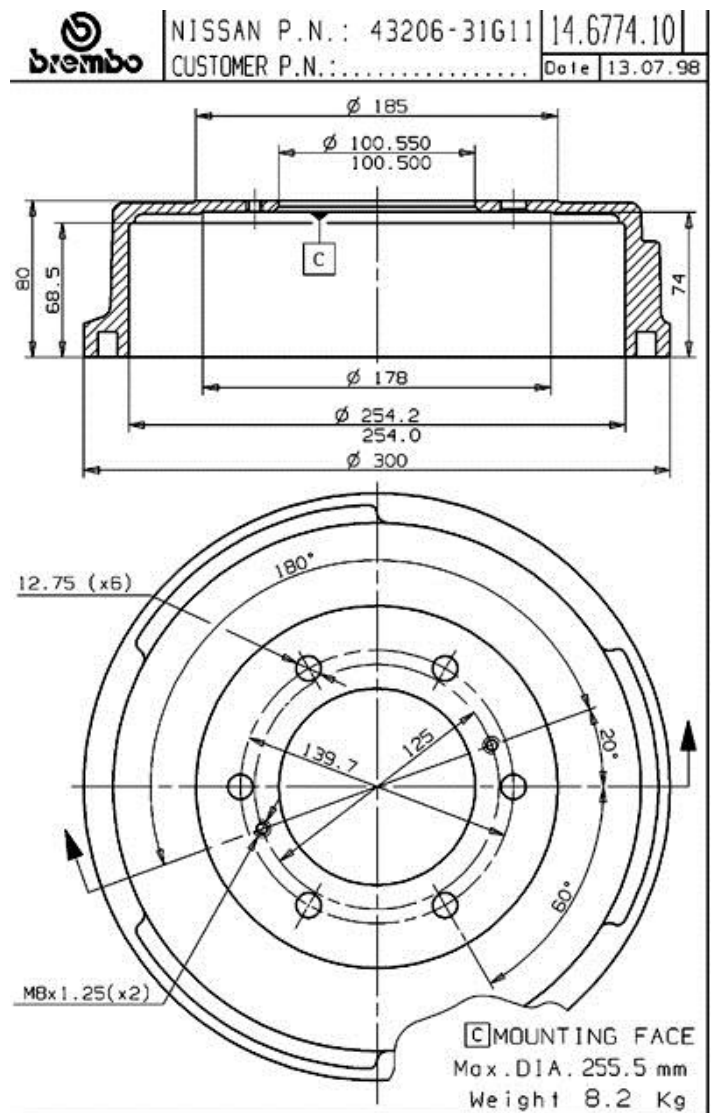

Bęben 14.6774.10

Dane techniczne bębna

Oś Tył	Średnica (∅) 254,00 mm
Średnica maks (Średnica maks) 255,50 mm	Średnica maks 255,50 mm
Szerokość 68,50 mm	Średnica centrowania (B) 100,5 mm
Wysokość łączna (C) 80,00 mm	Ilość otworów (D) 6,00
Ze łożyskiem	Referencja EAN 8020584677414

Pasujące pojazdy

NISSAN

Model	Typ	kW	Rok
PICK UP (D21)	2.4 4WD	74	03/86 04/92

PICK UP (D21)	2.5 D 4WD	53	09/85 08/88
PICK UP (D21)	2.7 D 4WD	73	08/87 02/98
PICK UP (D21)	2.7 D 4WD	58	09/87 08/91

Numery OE