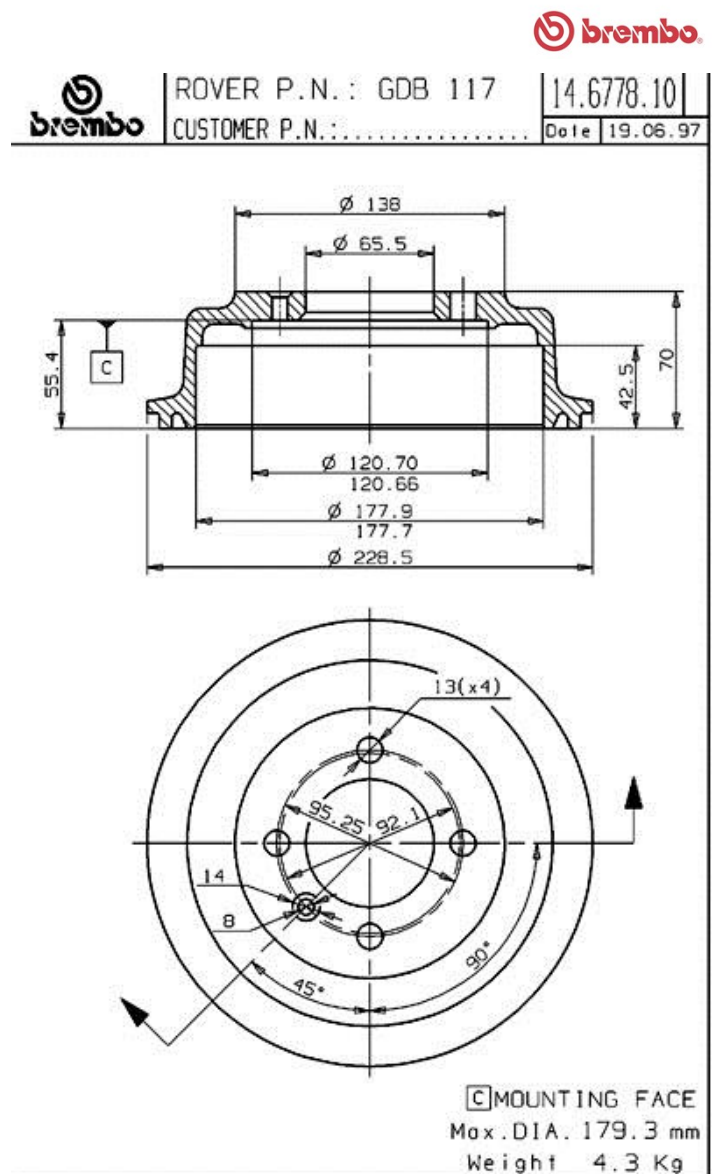

Bęben 14.6778.10

Dane techniczne bębna

| | |
|---|--|
| Oś Tył | Średnica (∅) 177,00 mm |
| Średnica maks (Średnica maks) 179,30 mm | Średnica maks 179,30 mm |
| Szerokość 42,50 mm | Średnica centrowania (B) 65,5 mm |
| Wysokość łączna (C) 70,00 mm | Ilość otworów (D) 4,00 |
| Ze łożyskiem | Referencja EAN 8020584677810 |

Pasujące pojazdy

| ROVER | | | |
|----------------------------|-----------|----|-------------|
| Model | Typ | kW | Rok |
| 100 / METRO Hatchback (XP) | 111 C/L/S | 44 | 03/90 12/98 |

| | | | |
|----------------------------|--------------------|----|-------------|
| 100 / METRO Hatchback (XP) | 114 D | 38 | 10/92 12/94 |
| 100 / METRO Hatchback (XP) | 114 GSi | 76 | 10/94 10/95 |
| 100 / METRO Hatchback (XP) | 114 GTI 16V | 69 | 03/90 08/91 |
| 100 / METRO Hatchback (XP) | 114 GTI 16V | 76 | 08/91 12/98 |
| 100 / METRO Hatchback (XP) | 114 GTI/GT 16V Cat | 66 | 03/90 12/98 |
| 100 / METRO Hatchback (XP) | 114 S/L/GTA | 55 | 03/90 12/98 |
| 100 / METRO Hatchback (XP) | 115 D | 42 | 12/94 12/98 |
| 100 Convertible (XP) | 111 | 44 | 04/94 10/97 |
| 100 Convertible (XP) | 114 | 75 | 03/97 10/98 |
| 100 Convertible (XP) | 114 | 55 | 04/94 10/97 |

Numery OE

Pasujące kody OE

ROVER

GDB117