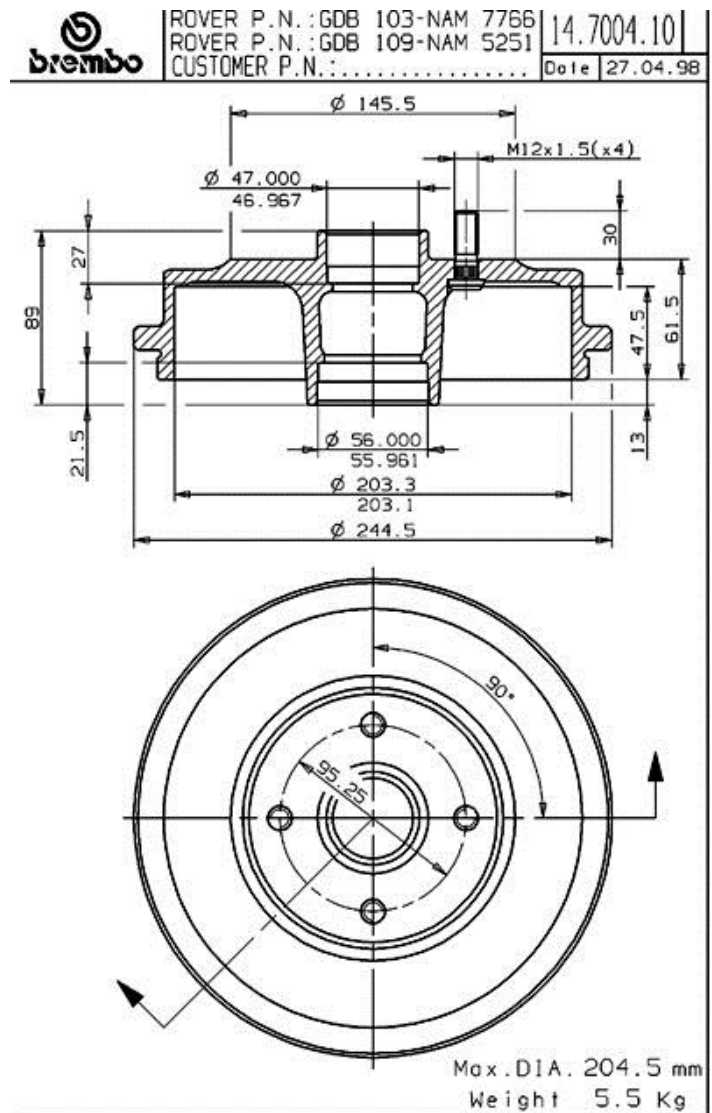

Bęben 14.7004.10

Dane techniczne bębna

Oś Tył	Średnica (Ø) 203,00 mm
Średnica maks (Średnica maks) 204,50 mm	Średnica maks 204,50 mm
Szerokość 47,50 mm	Średnica centrowania (B) 47-56 mm
Wysokość łączna (C) 89,00 mm	Ilość otworów (D) 4,00
Ze łożyskiem	Referencja EAN 8020584700419

ROVER

Model	Typ	kW	Rok
MONTEGO Estate (XE)	1.3	50	10/84 10/88
MONTEGO Estate (XE)	1.6	61	10/90 09/92
MONTEGO Estate (XE)	2.0 GTi	86	10/88 10/91
MONTEGO Estate (XE)	2.0 GTI/LXI	75	12/90 12/93
MONTEGO Estate (XE)	2.0 Turbo-D	60	01/93 12/93