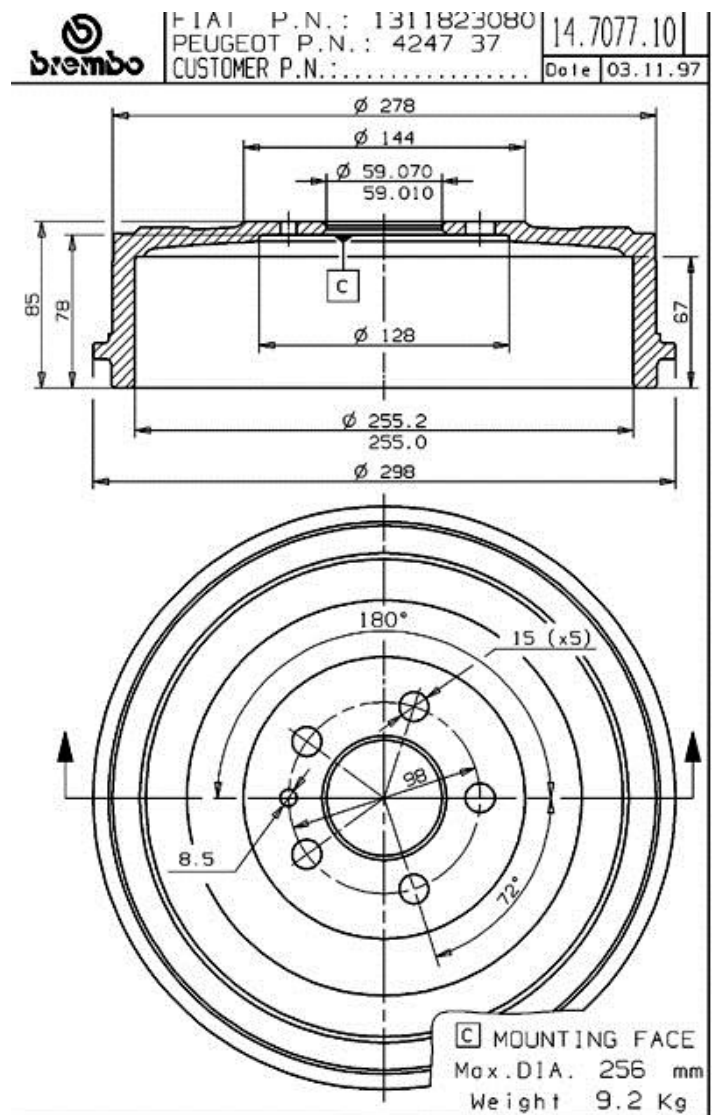

Pasujące pojazdy

CITROËN

Model	Typ	kW	Rok
EVASION MPV (22, U6)	1.8	76	02/96 12/96