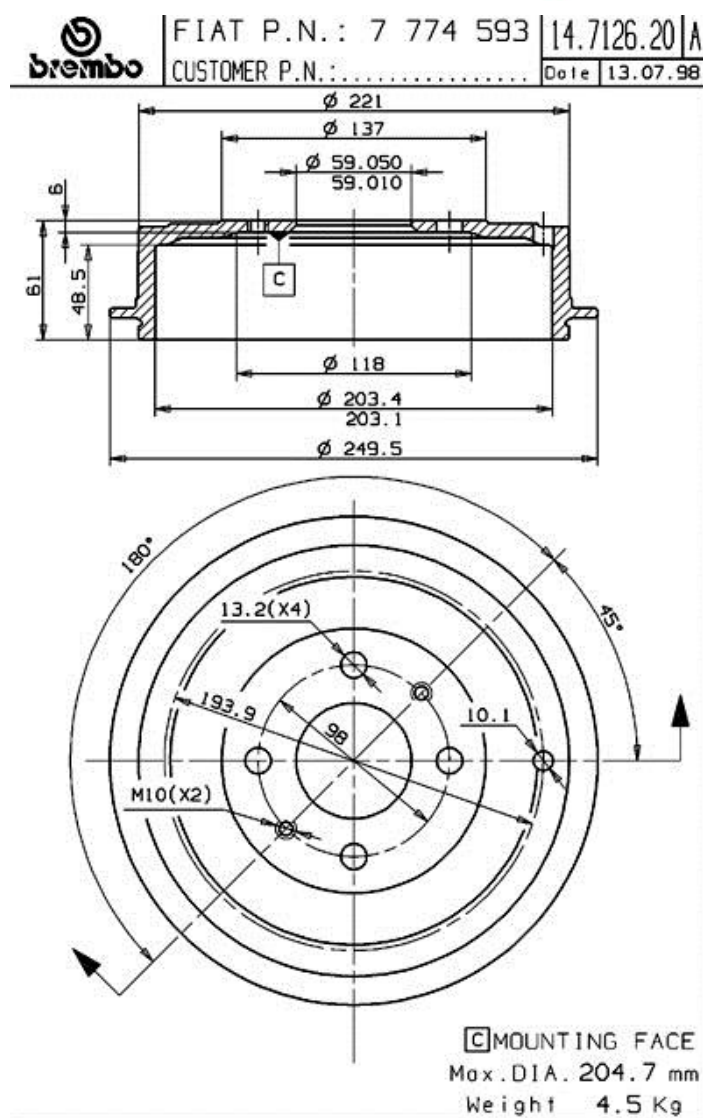

## Dane techniczne bębna

<b>Oś Tył</b>	<b>Średnica (Ø)</b> 203,00 mm
<b>Średnica maks</b> (Średnica maks) 204,70 mm	<b>Średnica maks</b> 204,70 mm
<b>Szerokość</b> 48,50 mm	<b>Średnica centrowania (B)</b> 59 mm
<b>Wysokość łączna (C)</b> 61,00 mm	<b>Ilość otworów (D)</b> 4,00
<b>Ze łożyskiem</b>	<b>Referencja EAN</b> 8020584712627

## LANCIA

Model	Typ	kW	Rok
MUSA (350_)	1.3 D Multijet	51	10/04 09/12
MUSA (350_)	1.4	57	09/05 09/12
MUSA (350_)	1.4	70	10/04 09/12
MUSA (350_)	1.4	66	10/07 09/12
MUSA (350_)	1.4 LPG	57	11/10 09/12
YPSILON (843_)	1.2	51	08/10 12/11
YPSILON (843_)	1.2	44	10/03 12/11
YPSILON (843_)	1.2	59	10/03 12/11
YPSILON (843_)	1.3 D Multijet	77	05/07 12/11
YPSILON (843_)	1.3 D Multijet	55	09/06 12/11
YPSILON (843_)	1.3 D Multijet	66	09/06 12/11
YPSILON (843_)	1.3 JTD	51	10/03 12/11
YPSILON (843_)	1.4	57	02/06 12/11
YPSILON (843_)	1.4 16V	70	10/03 12/11
YPSILON (843_)	1.4 LPG	57	11/10 12/11