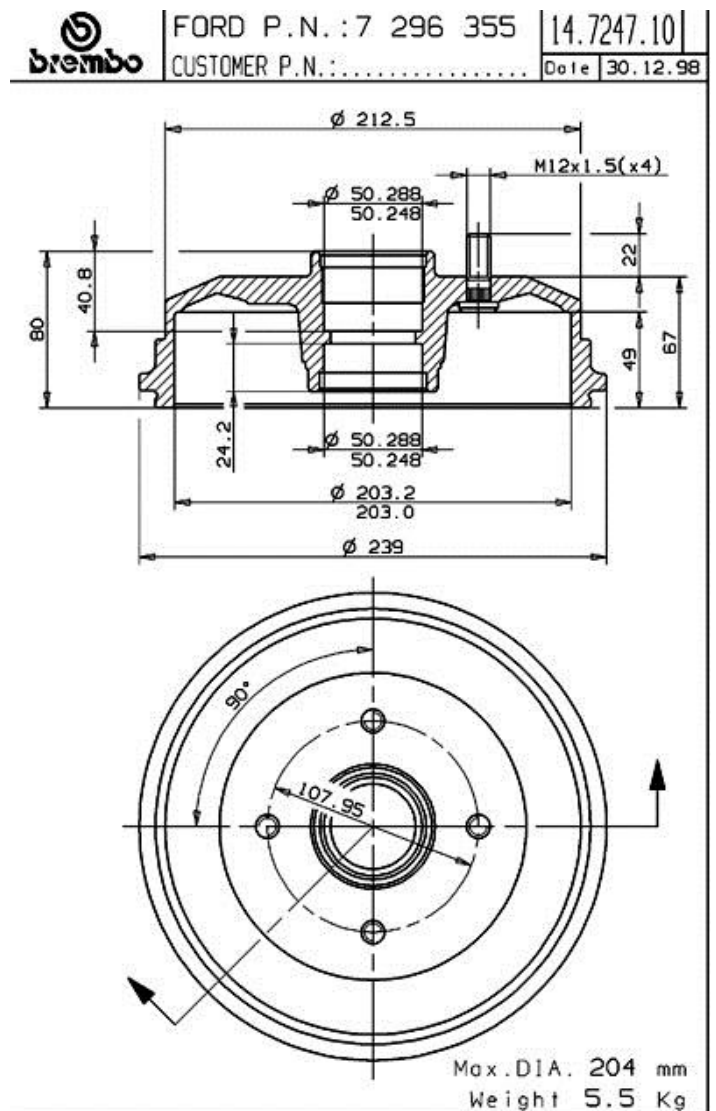

Bęben 14.7247.10

Dane techniczne bębna

Oś Tył	Średnica (Ø) 203,00 mm
Średnica maks (Średnica maks) 204,00 mm	Średnica maks 204,00 mm
Szerokość 49,00 mm	Średnica centrowania (B) 50,3-50,3 mm
Wysokość łączna (C) 80,00 mm	Ilość otworów (D) 4,00
Ze łożyskiem	Referencja EAN 8020584724712

FIESTA IV (JA_, JB_)	1.0 i	48	09/99 01/02
FIESTA IV (JA_, JB_)	1.25 i 16V	55	08/95 01/02
FIESTA IV (JA_, JB_)	1.3 i	37	08/95 01/02
FIESTA IV (JA_, JB_)	1.3 i	44	08/95 01/02
FIESTA IV (JA_, JB_)	1.4 i 16V	66	04/96 01/02
FIESTA IV (JA_, JB_)	1.6 16V Sport	76	02/00 01/02
FIESTA IV (JA_, JB_)	1.8 DI	55	04/00 01/02
KA (RB_)	1.6	68	10/06 12/07
KA (RB_)	1.6 i	70	02/01 11/08
KA (RB_)	1.6 i	71	11/05 09/08
PUMA (EC_)	1.4 16V	66	11/97 10/00
PUMA (EC_)	1.6 16V	76	08/00 06/02
PUMA (EC_)	1.7 16V	92	03/97 06/02
PUMA (EC_)	Racing ST 160	114	06/99 06/02
STREET KA (RL2)	1.6	70	05/03 07/05