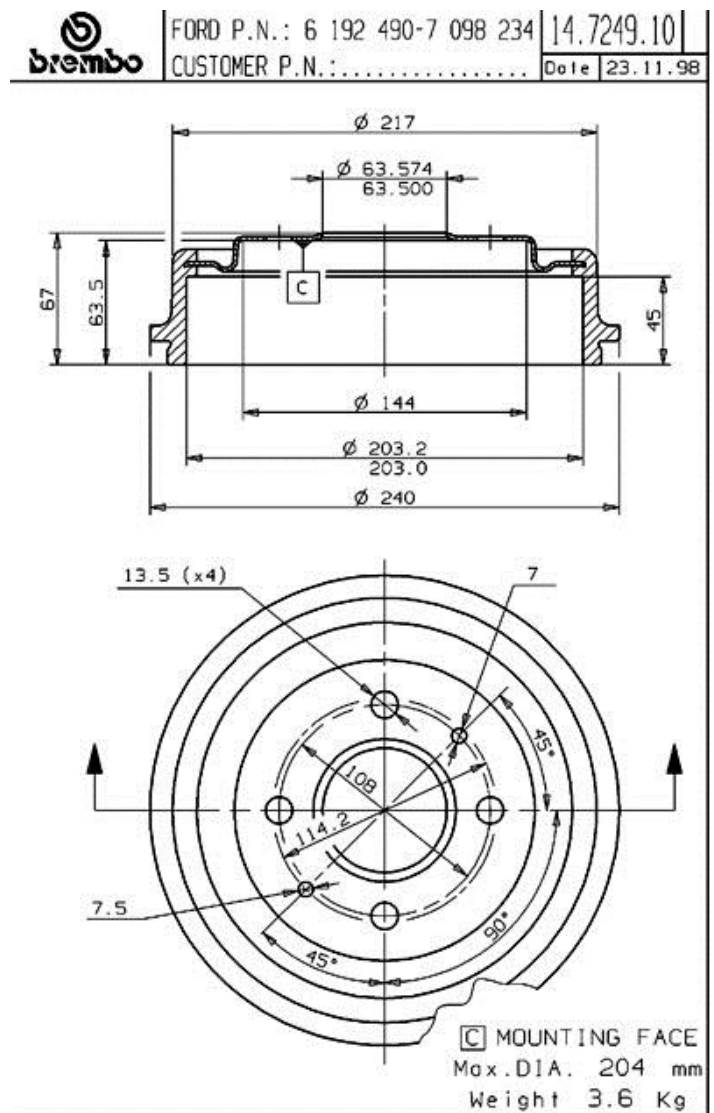

Bęben 14.7249.10

Dane techniczne bębna

Oś Tył	Średnica (Ø) 203,00 mm
Średnica maks (Średnica maks) 204,00 mm	Średnica maks 204,00 mm
Szerokość 45,00 mm	Średnica centrowania (B) 63,5 mm
Wysokość łączna (C) 63,50 mm	Ilość otworów (D) 4,00
Ze łożyskiem	Referencja EAN 8020584724910

Pasujące pojazdy

FORD

Model	Typ	kW	Rok
FIESTA Box (F3L, F5L)	1.3	44	09/91 02/96

FIESTA Box (F3L, F5L)	1.8 D	44	09/91 02/96
FIESTA Box (J5_, J3_)	1.3	44	02/96 08/03
FIESTA Box (J5_, J3_)	1.4 i	66	04/96 10/99
FIESTA Box (J5_, J3_)	1.8 D	44	02/96 04/02
FIESTA Box (J5_, J3_)	1.8 DI	55	09/00 08/03