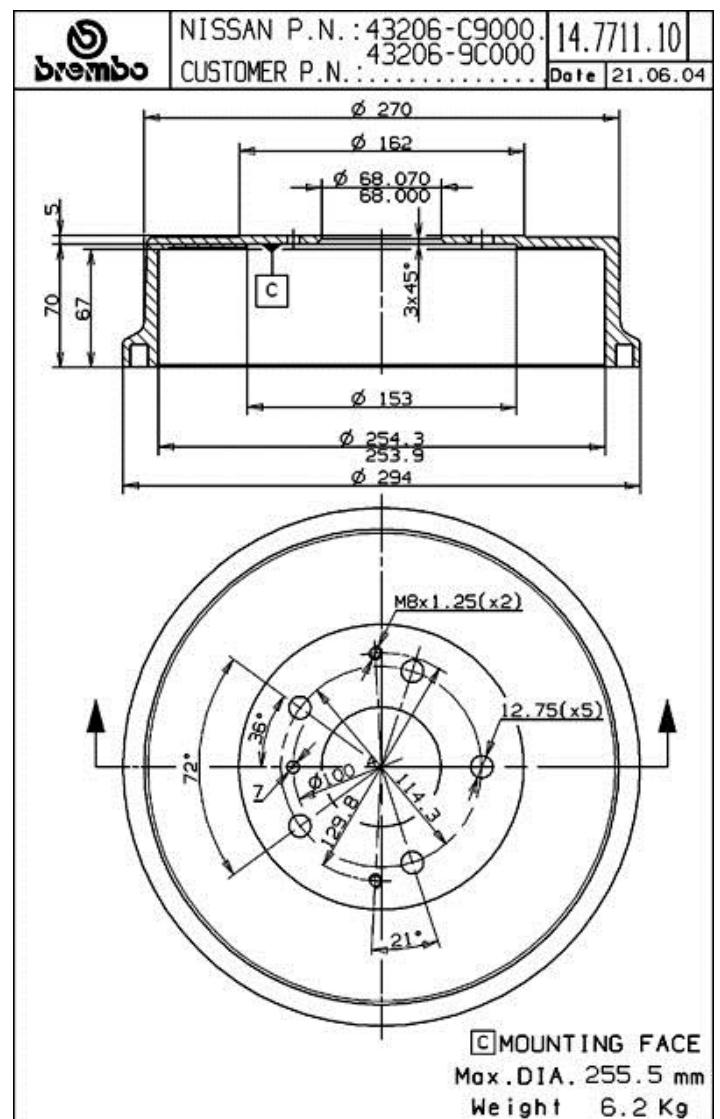

Bęben 14.7711.10

Dane techniczne bębna

Oś Tył	Średnica (Ø) 254,00 mm
Średnica maks (Średnica maks) 255,50 mm	Średnica maks 255,50 mm
Szerokość 67,00 mm	Średnica centrowania (B) 68 mm
Wysokość łączna (C) 75,00 mm	Ilość otworów (D) 5,00
Ze łożyskiem	Referencja EAN 8020584771112

Pasujące pojazdy

NISSAN			
Model	Typ	kW	Rok
SERENA (C23)	1.6	71	02/93 09/01

SERENA (C23)	1.6	75	10/94 08/00
SERENA (C23)	2.0	93	11/92 09/01
SERENA (C23)	2.0 D	49	11/92 09/01
SERENA (C23)	2.3 D	55	01/95 09/01
SERENA (C23)	2.4	93	07/94 08/00