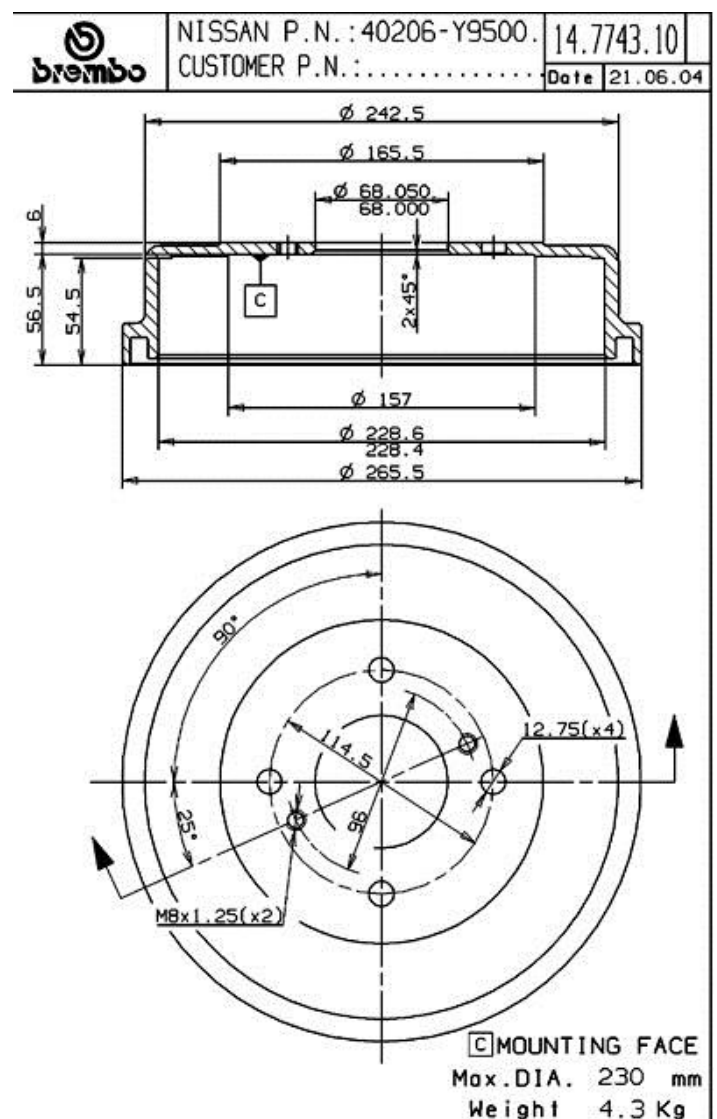

Bęben 14.7743.10

Dane techniczne bębna

Oś Tył	Średnica (Ø) 228,00 mm
Średnica maks (Średnica maks) 230,00 mm	Średnica maks 230,00 mm
Szerokość 54,50 mm	Średnica centrowania (B) 68 mm
Wysokość łączna (C) 62,50 mm	Ilość otworów (D) 4,00
Ze łożyskiem	Referencja EAN 8020584774311

Pasujące pojazdy

NISSAN

Model	Typ	kW	Rok
VANETTE Box (C22)	1.5	51	10/86 12/95

VANETTE Box (C22)	2.0 D	49	07/91 01/95
VANETTE Bus (C22)	1.5	51	10/86 12/95
VANETTE Bus (C22)	2.0	66	07/87 08/94
VANETTE Bus (C22)	2.0 D (ULC22)	47	10/86 12/95
VANETTE Bus (C22)	2.4 i (SLC22)	74	10/86 12/95
VANETTE Bus (C22)	2.4 i (SLC22)	77	10/86 12/95