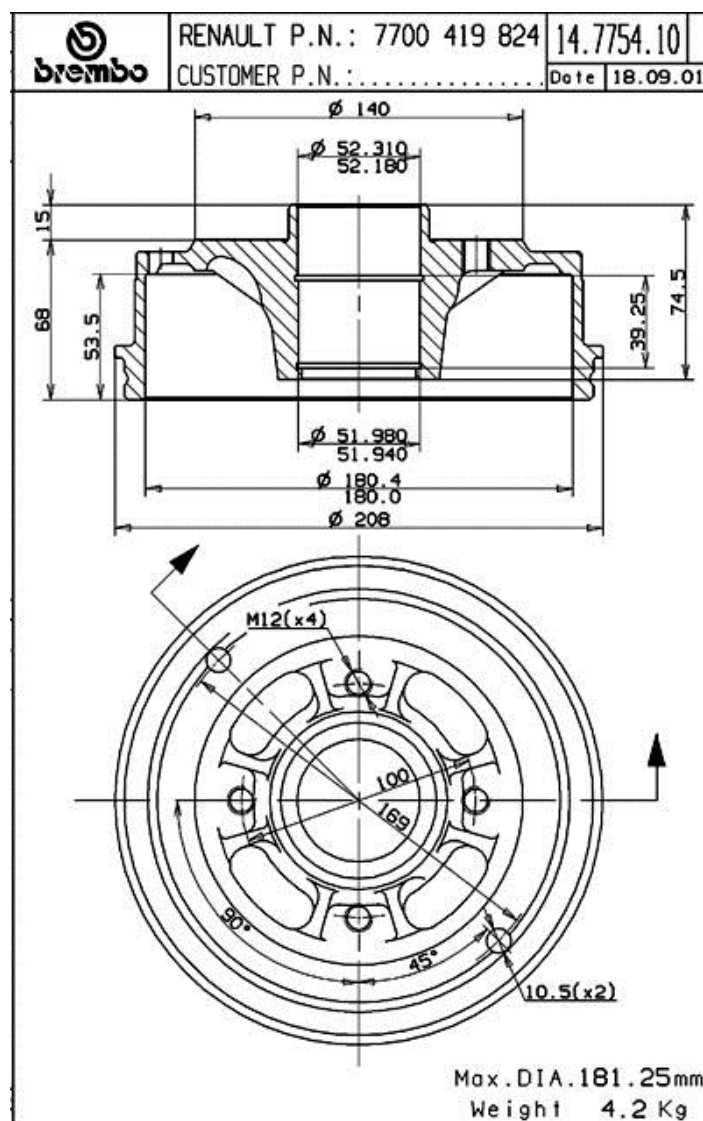

Bęben 14.7754.10

Dane techniczne bębna

Oś Tył	Średnica (Ø) 180,00 mm
Średnica maks (Średnica maks) 181,25 mm	Średnica maks 181,25 mm
Szerokość 53,50 mm	Średnica centrowania (B) 52 mm
Wysokość łączna (C) 83,00 mm	Ilość otworów (D) 4,00
Ze łożyskiem	Referencja EAN 8020584775417

Pasujące pojazdy

DACIA

Model	Typ	kW	Rok
LOGAN (LS_)	1.2 16V	55	02/06 -

LOGAN (LS_)	1.2 16V LPG	55	02/06 -
LOGAN (LS_)	1.4 (LSOA, LSOC, LSOE, LSOG)	55	09/04 -
LOGAN (LS_)	1.4 MPI LPG (LS0C)	55	02/06 -
LOGAN (LS_)	1.5 dCi (LS04)	55	05/10 -
LOGAN (LS_)	1.5 dCi (LS04)	65	05/10 -
LOGAN (LS_)	1.5 dCi (LS0J, LS0Y)	48	09/05 -
LOGAN (LS_)	1.5 dCi (LS0K)	50	01/06 -
LOGAN (LS_)	1.5 dCi (LS0W)	63	09/07 -
LOGAN (LS_)	1.6 (LSOB, LSOD, LSOF, LSOH)	64	09/04 -
LOGAN (LS_)	1.6 16V (LS09, LS0L, LS0M, LS0P, LS0V, LS18, LS1S, LS1V,...)	77	02/06 -
LOGAN (LS_)	1.6 16V Flexifuel	77	07/10 -
LOGAN (LS_)	1.6 Bifuel	62	05/10 -
LOGAN (LS_)	1.6 MPI 85	62	05/10 -
LOGAN EXPRESS (FS_)	1.4	55	03/09 -
LOGAN EXPRESS (FS_)	1.5 dCi	55	05/10 -
LOGAN EXPRESS (FS_)	1.5 dCi	65	05/10 -
LOGAN EXPRESS (FS_)	1.5 dCi (FS0K)	50	03/09 -
LOGAN EXPRESS (FS_)	1.5 dCi (FS0W)	63	03/09 -
LOGAN EXPRESS (FS_)	1.6	64	03/09 -
LOGAN EXPRESS (FS_)	1.6 MPI 85	62	05/10 -
LOGAN MCV (KS_)	1.4	55	02/07 -
LOGAN MCV (KS_)	1.5 dCi (KS04)	55	05/10 -
LOGAN MCV (KS_)	1.5 dCi (KS04)	65	05/10 -
LOGAN MCV (KS_)	1.5 dCi (KS0K)	50	02/07 -
LOGAN MCV (KS_)	1.5 dCi (KS0W)	63	09/07 -
LOGAN MCV (KS_)	1.6	64	02/07 -
LOGAN MCV (KS_)	1.6 16V (KS0L, KS0M, KS0P, KS1S)	77	02/07 -
LOGAN MCV (KS_)	1.6 16V Hi-Flex	77	11/09 -
LOGAN MCV (KS_)	1.6 Bifuel	62	05/10 -
LOGAN MCV (KS_)	1.6 Bifuel	64	11/08 -
LOGAN MCV (KS_)	1.6 MPI 85	62	05/10 -
LOGAN Pickup (US_)	1.4	55	01/09 -