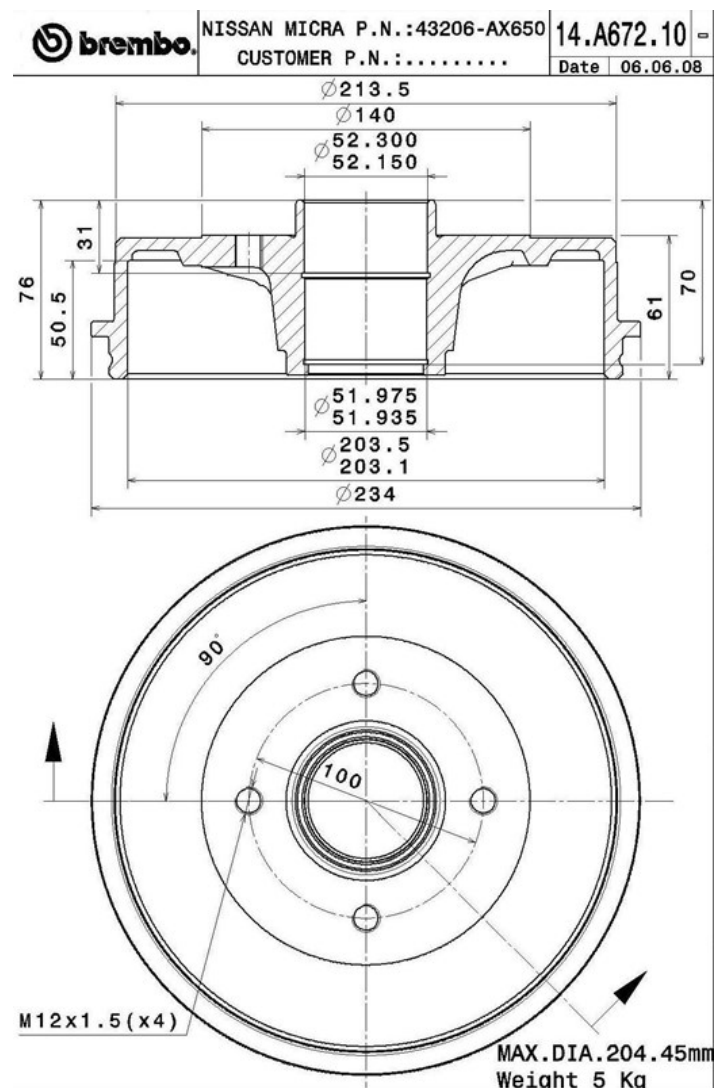

Bęben 14.A672.10

Dane techniczne bębna

Oś Tył	Średnica (Ø) 203,00 mm
Średnica maks (Średnica maks) 204,45 mm	Średnica maks 204,45 mm
Szerokość 50,50 mm	Średnica centrowania (B) 52 mm
Wysokość łączna (C) 76,00 mm	Ilość otworów (D) 4,00
Ze łożyskiem	Referencja EAN 8020584017043

Pasujące pojazdy

NISSAN			
Model	Typ	kW	Rok
MICRA C+C III (K12)	1.4 16V	65	08/05 -
MICRA C+C III (K12)	1.6 160 SR	81	08/05 -

MICRA III (K12)	1.0 16V	48	01/03 06/10
MICRA III (K12)	1.2 16V	48	01/03 06/10
MICRA III (K12)	1.2 16V	59	01/03 06/10
MICRA III (K12)	1.4 16V	65	01/03 06/10
MICRA III (K12)	1.5 dCi	48	01/03 06/10
MICRA III (K12)	1.5 dCi	50	06/05 06/10
MICRA III (K12)	1.5 dCi	63	06/05 06/10
MICRA III (K12)	1.5 dCi	60	09/03 06/10
MICRA III (K12)	160 SR	81	05/05 06/10
NOTE (E11, NE11)	1.4	65	03/06 06/12
NOTE (E11, NE11)	1.5 dCi	50	03/06 06/12
NOTE (E11, NE11)	1.5 dCi	63	03/06 06/12
NOTE (E11, NE11)	1.5 dCi	76	07/08 06/12
NOTE (E11, NE11)	1.5 dCi	66	09/10 06/12
NOTE (E11, NE11)	1.6	81	03/06 06/12