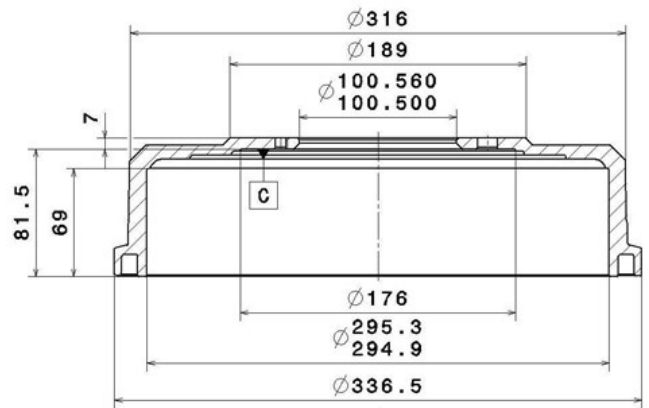

Bęben 14.A676.10

Dane techniczne bębna

| | |
|---|---|
| Oś Tył | Średnica (Ø) 295,00 mm |
| Średnica maks (Średnica maks) 297,00 mm | Średnica maks 297,00 mm |
| Szerokość 69,00 mm | Średnica centrowania (B) 100,5 mm |
| Wysokość łączna (C) 88,50 mm | Ilość otworów (D) 6,00 |
| Ze łożyskiem | Referencja EAN 8020584017081 |

NISSAN P.N.: 43206-37G10
CUSTOMER P.N.:

14.A676.10
Date 10.06.08

Pasujące pojazdy

| NISSAN | | | |
|---------------|---------------|----|-------------|
| Model | Typ | kW | Rok |
| PICK UP (D21) | 2.4 4WD | 74 | 03/86 04/92 |
| PICK UP (D21) | 2.4 i 12V 4WD | 93 | 04/92 02/98 |