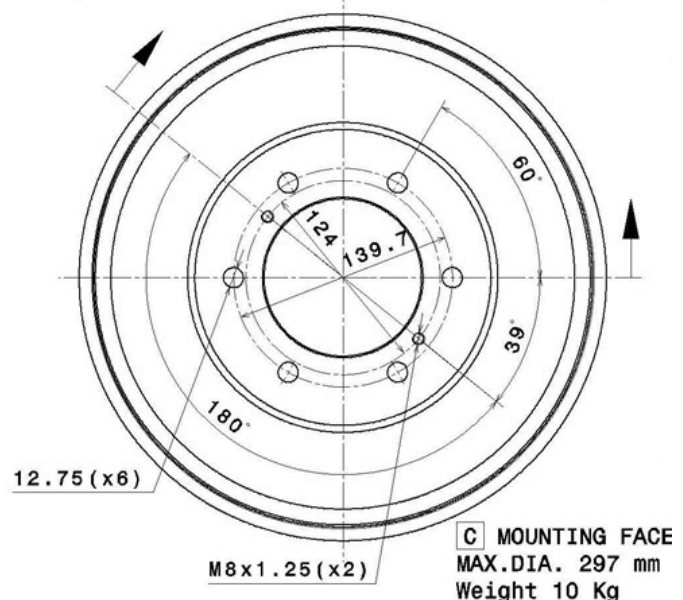

Bęben 14.A676.10

Dane techniczne bębna

| | |
|---|---|
| Oś Tył | Średnica (Ø) 295,00 mm |
| Średnica maks (Średnica maks) 297,00 mm | Średnica maks 297,00 mm |
| Szerokość 69,00 mm | Średnica centrowania (B) 100,5 mm |
| Wysokość łączna (C) 88,50 mm | Ilość otworów (D) 6,00 |
| Ze łożyskiem | Referencja EAN 8020584017081 |

NISSAN P.N.: 43206-37G10
CUSTOMER P.N.:

14.A676.10
Date 10.06.08

Pasujące pojazdy

| NISSAN | | | |
|---------------|---------------|----|-------------|
| Model | Typ | kW | Rok |
| PICK UP (D21) | 2.4 4WD | 74 | 03/86 04/92 |
| PICK UP (D21) | 2.4 i 12V 4WD | 93 | 04/92 02/98 |