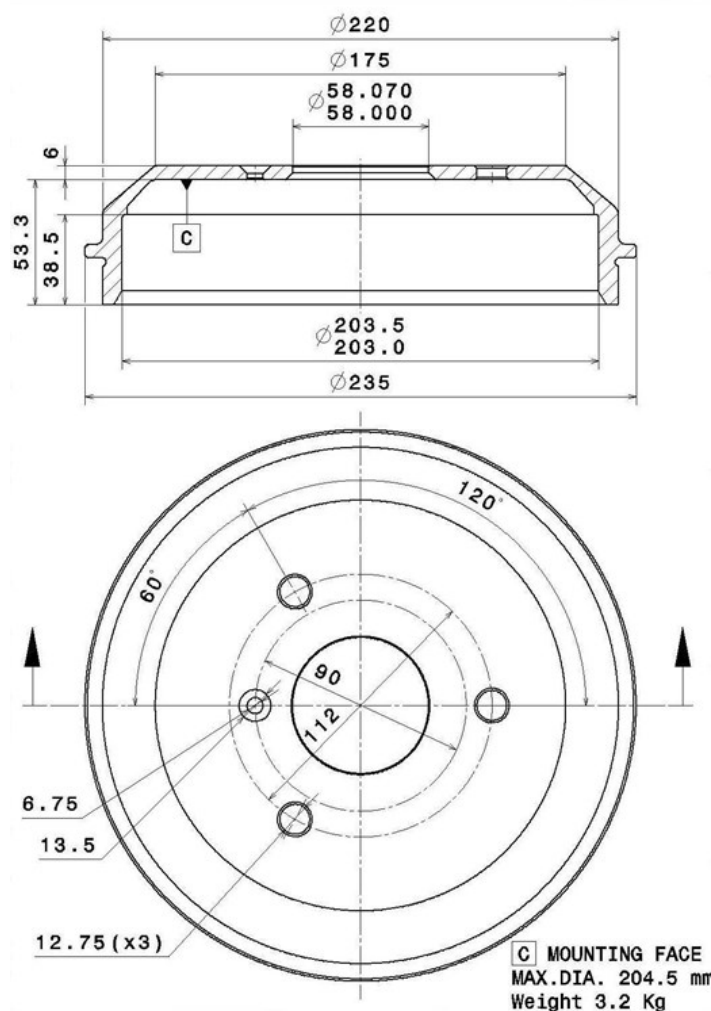

SMART P.N.:004329V001000000 **14.A683.10** -
CUSTOMER P.N.:..... Date 19.06.08