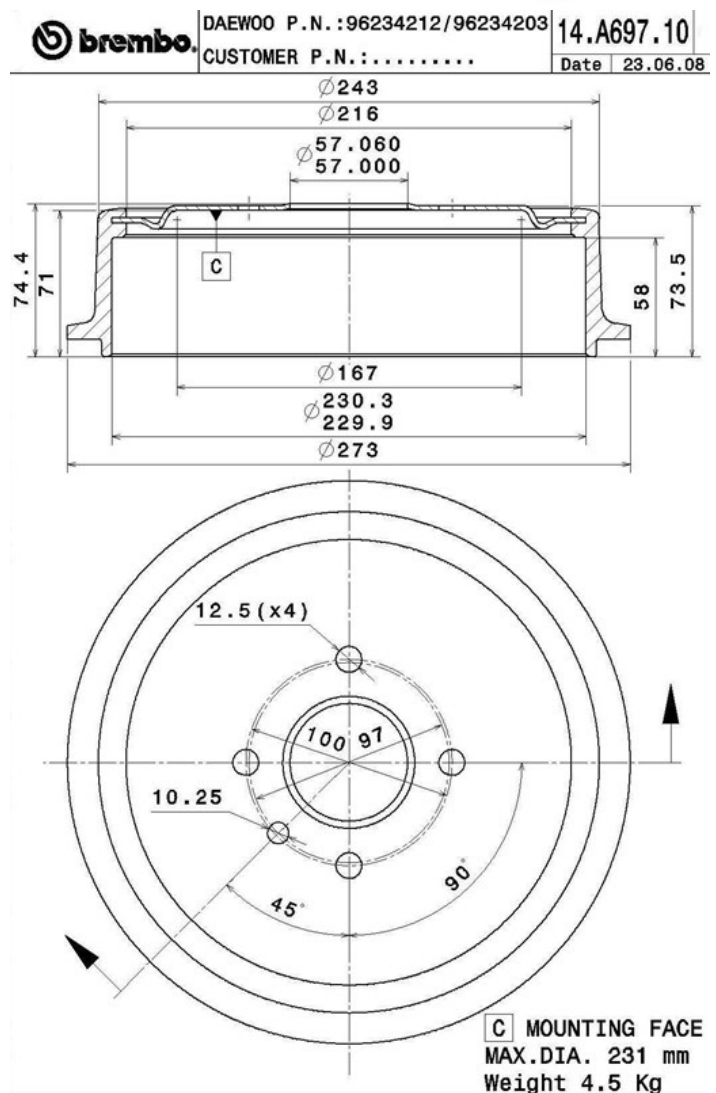

Pasujące pojazdy

DAEWOO

Model	Typ	kW/CV	Rok
NUBIRA (J100)	1.6 16V	78/106	05/97 05/99
NUBIRA Saloon (J100)	1.5 SE	81/110	06/99 07/03