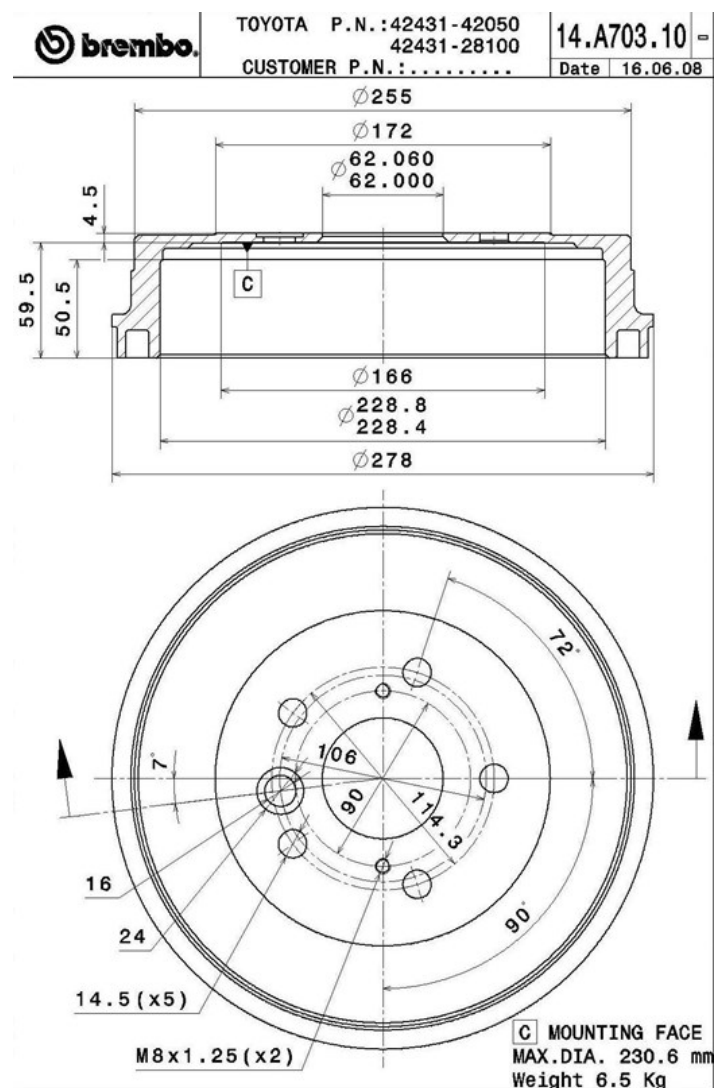

# Bęben 14.A703.10

 **brembo**  
AFTERMARKET

## Dane techniczne bębna

|   |  |
|---|--|
| <b>Oś Tył</b>                                     | <b>Średnica (Ø)</b><br>228,00 mm         |
| <b>Średnica maks</b> (Średnica maks)<br>230,60 mm | <b>Średnica maks</b><br>230,60 mm        |
| <b>Szerokość</b><br>50,50 mm                      | <b>Średnica centrowania (B)</b><br>62 mm |
| <b>Wysokość łączna (C)</b><br>64,00 mm            | <b>Ilość otworów (D)</b><br>5,00         |
| <b>Ze łożyskiem</b>                               | <b>Referencja EAN</b><br>8020584022634   |

### TOYOTA

| Model           | Typ                    | kW  | Rok         |
|-----------------|------------------------|-----|-------------|
| RAV 4 II (_A2_) | 1.8 (ZCA25_, ZCA26_)   | 92  | 08/00 11/05 |
| RAV 4 II (_A2_) | 2.0 4WD (ACA21, ACA20) | 110 | 05/00 11/05 |