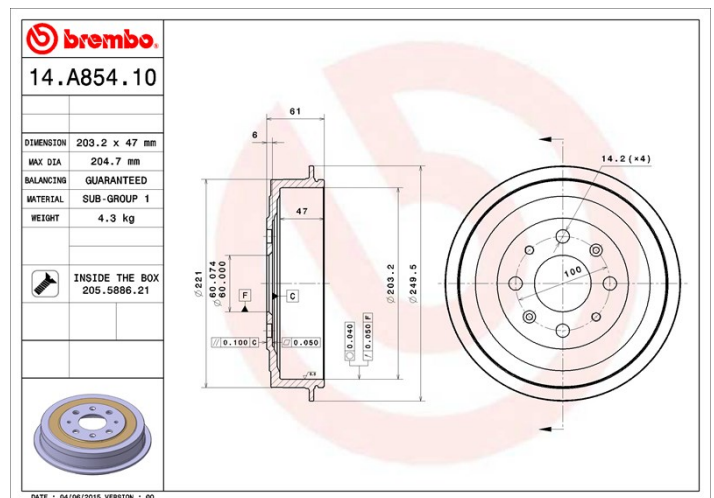

- ✓ Odpowiednik OE
- ✓ Jakość Brembo
- ✓ Bezpieczeństwo
- ✓ Trwałość

Dane techniczne

Kod EAN
8020584219706

Tylna

Średnica
203 mm

Szerokość
47 mm

Wysokość
61 mm

Liczba otworów
4

Centrowanie
60 mm

Średnica maks.
205 mm

POJAZDY KOMPATYBILNE

FIAT

GRANDE PUNTO (199_)	1.2	51/69	09.10
GRANDE PUNTO (199_)	1.2	48/65	10.05
GRANDE PUNTO (199_)	1.2 LPG (199BXA1A, 199AXA1A)	51/69	06.08 12.12
PUNTO (199_)	1.2 (199AXZ1A, 199BXZ1A)	51/69	03.12
PUNTO (199_)	1.2 (199AYL1A, 199BYL1A)	49/67	02.14
PUNTO EVO (199_)	1.2	51/69	10.09 02.12