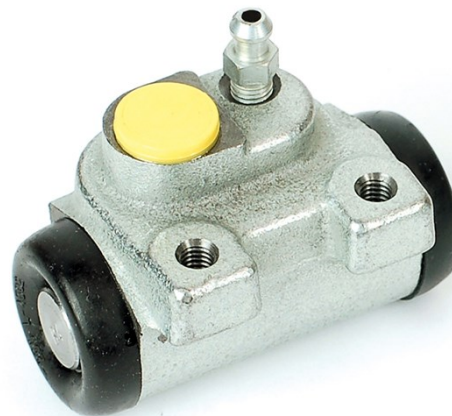

# Cylinderek hamulcowy A 12 261

## Dane techniczne cylinderka

**Oś Tył**

**Średnica**  
20,64 mm

**Gwintowanie**  
12 x 1

**Układ hamulcowy**  
TRW

**Materiał**  
Cast Iron

**Pozycja**

**Referencja EAN**  
8432509601853

## Pasujące pojazdy