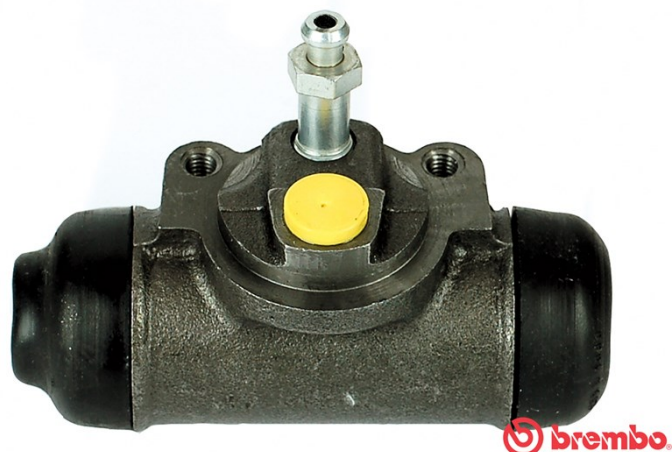

Cylinderek hamulcowy A 12 378

Dane techniczne cylinderka

Oś Tył	Średnica 25,4 mm
Gwintowanie 10 x 1	Układ hamulcowy
Materiał Cast Iron	Pozycja
Referencja EAN 8432509602928	

Pasujące pojazdy

TOYOTA

Model	Typ	kW	Rok
4 RUNNER (_N18_)	3.0 Turbo-D	92	11/95 11/02
HIACE II Box (LH5_, YH7_, LH7_, LH6_, YH6_, YH5_)	2.2 4WD	69	09/87 08/89
HIACE II Box (LH5_, YH7_, LH7_, LH6_, YH6_, YH5_)	2.4 D (LH7_, LH6_, LH5_)	55	05/84 11/89
HIACE II Box (LH5_, YH7_, LH7_, LH6_, YH6_, YH5_)	2.4 D 4WD (LH56_, LH66_)	55	04/84 07/87
HIACE II Wagon (LH7_, LH5_, LH6_, YH7_, YH6_, YH5_)	2.4 D (H5G)	55	08/84 08/89
HIACE II Wagon (LH7_, LH5_, LH6_, YH7_, YH6_, YH5_)	2.4 D 4WD (H5F)	54	01/87 01/88
HIACE III Box (YH7_, LH6_, LH7_, LH5_, YH5_, YH6_)	2.4 (RZH10)	88	08/89 08/95
HIACE III Box (YH7_, LH6_, LH7_, LH5_, YH5_, YH6_)	2.4 4WD (RCH103_, RCH113_)	88	08/89 08/95
HIACE III Box (YH7_, LH6_, LH7_, LH5_, YH5_, YH6_)	2.4 D (LH10_, LH11_)	55	08/89 08/95
HIACE III Box (YH7_, LH6_, LH7_, LH5_, YH5_, YH6_)	2.4 D 4WD (LXH22_, LXH12_, LH114_, LH112_, LH104_,...)	55	08/89 07/99
HIACE III Wagon (_H1_)	2.4 4WD (RZH103_, RZH109_, RZH113_, RZH115_)	88	08/89 07/95
HIACE III Wagon (_H1_)	2.4 D (LH5_, LH6_, LH7_, LH10_, LH11_)	57	08/89 12/04
HIACE III Wagon (_H1_)	2.4 D 4WD (LH51_, LH61_, LH66_, LH71_)	55	08/87 08/95
LAND CRUISER (_J4_, _J5_)	3.0 D 4WD (BJ42_, FJ4_, FJ5_)	59	03/69 10/84
LAND CRUISER (_J4_, _J5_)	3.4 D (BJ42_V, BJ45_V, BJ46_)	66	08/80 10/84