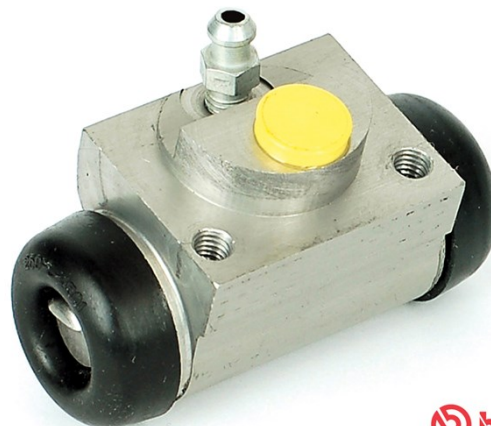

Cylinderek hamulcowy A 12 617

Dane techniczne cylinderka

Oś Tył

Średnica
20,64 mm

Gwintowanie
10 x 1

Układ hamulcowy
APL

Materiał
Aluminium

Pozycja

Referencja EAN
8432509605264

Pasujące pojazdy

FIAT			
Model	Typ	kW	Rok
DOBLO Box Body / Estate (263_)	1.4	88	10/11 -
DOBLO Box Body / Estate (263_)	1.4 Natural Power	88	06/10 -
DOBLO Box Body / Estate (263_)	1.6 D Multijet	66	02/10 -
DOBLO Box Body / Estate (263_)	1.6 D Multijet	77	02/10 -
DOBLO Cargo (223_)	1.3 D Multijet	55	10/05 01/10
DOBLO Cargo (223_)	1.3 JTD 16V	51	05/04 12/06
DOBLO Cargo (223_)	1.3 JTD 16V Multijet	62	08/06 -
DOBLO Cargo (223_)	1.4	57	10/05 -
DOBLO Cargo (223_)	1.6 16V (223ZXD1A)	76	10/01 -
DOBLO Cargo (223_)	1.6 Natural Power	76	09/02 -
DOBLO Cargo (223_)	1.9 D (223ZXB1A)	46	03/01 -
DOBLO Cargo (223_)	1.9 JTD	77	07/03 -
DOBLO Cargo (223_)	1.9 JTD (223ZXE1A)	74	10/01 -
DOBLO Cargo (223_)	1.9 JTD Multijet	88	12/06 -
DOBLO MPV (119_, 223_)	1.2 (223AXA1A)	48	03/01 -
DOBLO MPV (119_, 223_)	1.3 D Multijet	62	10/05 -
DOBLO MPV (119_, 223_)	1.4	57	10/05 -
DOBLO MPV (119_, 223_)	1.6 Natural Power	76	09/02 -
DOBLO MPV (119_, 223_)	1.9 D (223AXB1A)	46	03/01 -