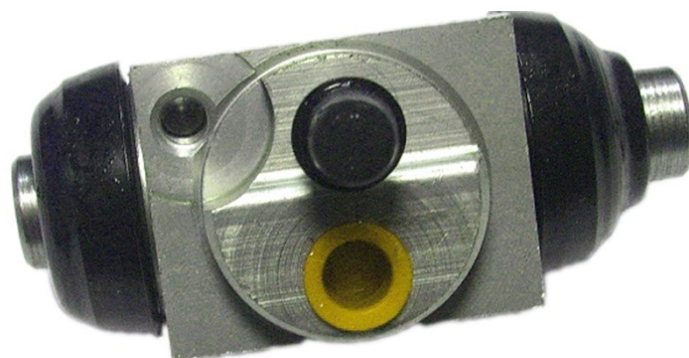

Cylinderek hamulcowy A 12 A76

Dane techniczne cylinderka

Oś Tył

Średnica
17,46 mm

Gwintowanie
10 x 1

Układ hamulcowy
TRW

Materiał
Aluminium

Pozycja

Referencja EAN
8432509632321

Pasujące pojazdy

RENAULT

Model	Typ	kW	Rok
CLIO II (BB_, CB_)	1.2 (BB0A, BB0F, BB10, BB1K, BB28, BB2D, BB2H, CB0A,...)	43	09/98 -
CLIO II (BB_, CB_)	1.2 16V (BB05, BB0W, BB11, BB27, BB2T, BB2U, BB2V, CB05,...)	55	06/01 -
CLIO II (BB_, CB_)	1.5 dCi	74	01/04 -
TWINGO II (CN0_)	1.2 (CN0D)	43	03/07 -
TWINGO II (CN0_)	1.2 16V (CN0K, CN0V)	56	03/07 -
TWINGO II (CN0_)	1.2 TCe 100 (CN0P)	75	02/11 -
TWINGO II (CN0_)	1.5 dCi (CN0E)	47	03/07 -
TWINGO II (CN0_)	1.5 dCi 75	55	10/10 -
TWINGO II (CN0_)	1.5 dCi 90	63	10/10 -