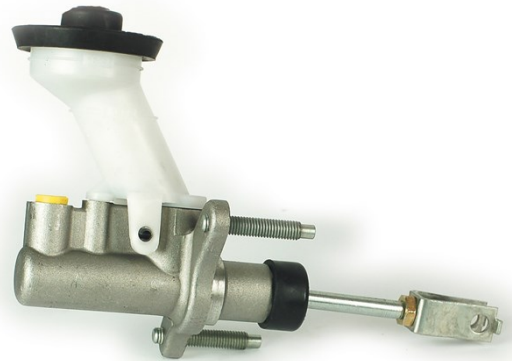

Dane techniczne pompy sprzęgła

Oś	Średnica 15,87 mm
Gwintowanie 10 x 1	Układ hamulcowy SANKYO
Materiał Aluminium	Referencja EAN 8432509606650

Pasujące pojazdy

TOYOTA

Model	Typ	kW	Rok
COROLLA (_E10_)	1.3 12V (EE100_)	53	07/92 04/97
COROLLA (_E10_)	1.3 XLI (EE101_)	55	09/95 04/97
COROLLA (_E10_)	1.3 XLI 16V (EE101)	65	07/92 09/95
COROLLA (_E10_)	1.6 Si (AE101_)	84	09/95 04/97
COROLLA (_E11_)	1.4 (EE111_)	63	05/97 09/99
COROLLA (_E11_)	1.4 16V (ZZE111_)	71	02/00 11/01
COROLLA (_E11_)	1.6 16V (ZZE112_)	81	10/99 10/01
COROLLA (_E11_)	1.6 Aut. (AE111_)	79	04/97 02/00
COROLLA (_E9_)	1.6 (AE92)	66	05/87 11/92
COROLLA (_E9_)	1.6 i (AE92)	77	05/87 05/92
COROLLA (_E9_)	1.6 i 4WD (AE92_)	77	10/87 08/90
COROLLA Compact (_E10_)	1.3 12V (EE100_)	53	07/92 05/95
COROLLA Compact (_E10_)	1.3 XLI (EE101_)	55	08/95 04/97
COROLLA Compact (_E10_)	1.3 XLI 16V (EE101)	65	07/92 09/95
COROLLA Compact (_E10_)	1.6 Si (AE101_)	84	07/92 04/97
COROLLA Compact (_E11_)	1.4 (EE111_)	63	05/97 09/99
COROLLA Compact (_E11_)	1.4 (ZZE111_)	71	02/00 01/02
COROLLA Compact (_E11_)	1.6 (ZZE112_)	81	10/99 10/01
COROLLA Compact (_E9_)	1.6 (AE92)	66	08/87 04/92