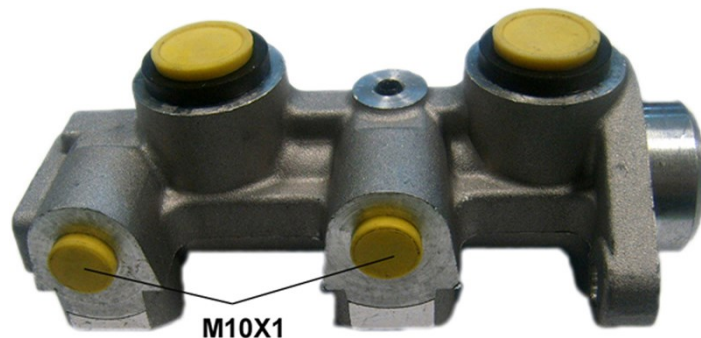

Pompa hamulcowa M 15 004

Dane techniczne pompy hamulcowej

Oś	Średnica 22,2 mm
Gwintowanie 10 x 1 (2)	Układ hamulcowy DELCO
Materiał Aluminium	Pozycja
Referencja EAN 8432509608555	

Pasujące pojazdy

DAEWOO				
Model	Typ	kW/CV	Rok	
LANOS (KLAT)	1.6 16V	78/106	05/97 -	
LANOS Saloon (KLAT)	1.6 16V	78/106	02/97 -	
NUBIRA (J100)	1.6 16V	78/106	05/97 05/99	
NUBIRA (J100)	2.0 16V	98/133	05/97 -	
NUBIRA Saloon (J100)	1.6 16V	78/106	05/97 05/99	
NUBIRA Saloon (J100)	1.6 16V	76/103	07/00 -	
NUBIRA Saloon (J100)	2.0 16V	98/133	05/97 -	
NUBIRA Wagon (J100)	1.6 16V	78/106	05/97 05/99	
NUBIRA Wagon (J100)	1.6 16V	76/103	12/00 -	
NUBIRA Wagon (J100)	2.0 16V	98/133	05/97 -	