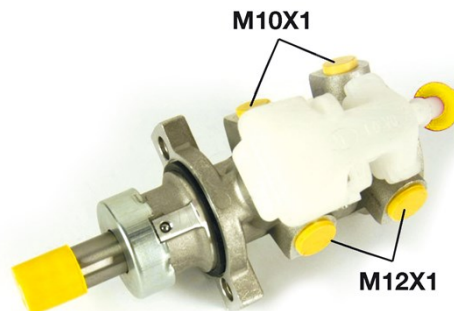

Pompa hamulcowa M 23 003

Dane techniczne pompy hamulcowej

Oś	Średnica 23,81 mm
Gwintowanie	Układ hamulcowy
Materiał Aluminium	Pozycja
Referencja EAN 8432509608654	

Pasujące pojazdy

ALFA ROMEO

Model	Typ	kW	Rok
156 (932_)	2.0 16V T.SPARK (932A21__)	110	10/00 03/02
156 (932_)	2.0 JTS (932AXA)	122	03/02 09/05
156 Sportwagon (932_)	2.0 16V T.SPARK (932A2)	114	05/00 06/02
156 Sportwagon (932_)	2.0 16V T.SPARK (932B21__)	110	10/00 03/02
156 Sportwagon (932_)	2.0 JTS (932BXA)	122	03/02 05/06

Numery OE

Pasujące kody OE

ALFA ROMEO	9949618
------------	---------