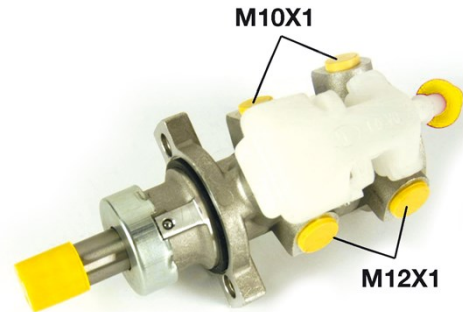

Pompa hamulcowa M 23 003

Dane techniczne pompy hamulcowej

Oś	Średnica 23,81 mm
Gwintowanie 10 x 1 (2), 12 x 1 (2)	Układ hamulcowy
Materiał Aluminium	Pozycja

Referencja EAN
8432509608654

Pasujące pojazdy

ALFA ROMEO

Model	Typ	kW/CV	Rok
156 (932_)	2.0 16V T.SPARK (932A21__)	110/150	10/00 03/02
156 (932_)	2.0 JTS (932AXA)	122/166	03/02 09/05
156 Sportwagon (932_)	2.0 16V T.SPARK (932A2)	114/155	05/00 06/02
156 Sportwagon (932_)	2.0 16V T.SPARK (932B21__)	110/150	10/00 03/02
156 Sportwagon (932_)	2.0 JTS (932BXA)	122/166	03/02 05/06