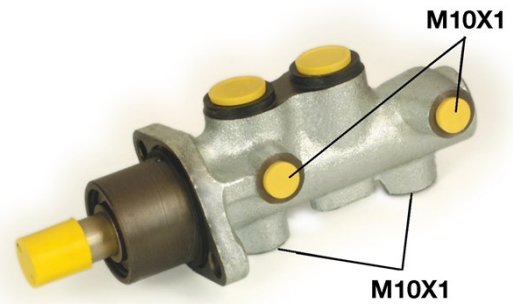

Dane techniczne pompy hamulcowej

Oś	Średnica 22,2 mm
Gwintowanie 10 x 1 (4)	Układ hamulcowy
Materiał Cast Iron	Pozycja

Referencja EAN
8432509608876

Pasujące pojazdy

FIAT			
Model	Typ	kW	Rok
DOBLO Cargo (223_)	1.2 (223ZXA1A)	48	03/01 -
DOBLO Cargo (223_)	1.3 JTD 16V	51	05/04 12/06
DOBLO Cargo (223_)	1.6 16V (223ZXD1A)	76	10/01 -
DOBLO Cargo (223_)	1.6 Natural Power	76	09/02 -
DOBLO Cargo (223_)	1.9 D (223ZXB1A)	46	03/01 -
DOBLO Cargo (223_)	1.9 JTD	77	07/03 -
DOBLO Cargo (223_)	1.9 JTD (223ZXE1A)	74	10/01 -
DOBLO MPV (119_, 223_)	1.2 (223AXA1A)	48	03/01 -
DOBLO MPV (119_, 223_)	1.6 Natural Power	76	09/02 -
DOBLO MPV (119_, 223_)	1.9 D (223AXB1A)	46	03/01 -
DOBLO MPV (119_, 223_)	1.9 JTD	77	07/03 -
DOBLO MPV (119_, 223_)	1.9 JTD (223AXE1A)	74	10/01 -