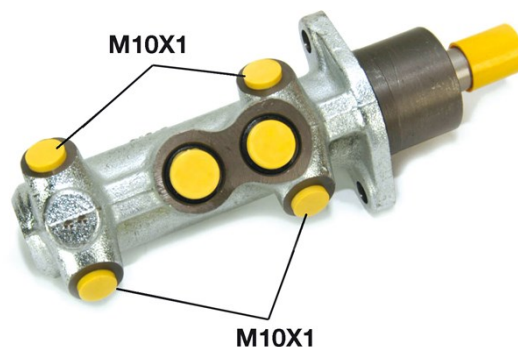

Pompa hamulcowa M 23 034

Dane techniczne pompy hamulcowej

Oś	Średnica 22,2 mm
Gwintowanie 10 x 1 (4)	Układ hamulcowy Bosch
Materiał Cast Iron	Pozycja
Referencja EAN 8432509608968	

Pasujące pojazdy

FIAT			
Model	Typ	kW	Rok
GRANDE PUNTO (199_)	1.3 D Multijet	51	07/08 -
PALIO (178_)	1.2	44	07/97 08/02
PALIO (178_)	1.5	62	06/04 -
PALIO Weekend (178_)	1.2	59	09/01 -
PALIO Weekend (178_)	1.2	44	07/97 10/04
PUNTO (188_)	1.2 16V 80 (188.233, .235, .253, .255, .333, .353, .639,....)	59	09/99 12/06
PUNTO (188_)	1.2 Natural Power	44	09/03 03/12
PUNTO (188_)	1.3 JTD 16V	51	06/03 03/12
PUNTO (188_)	1.4	70	09/03 03/12
PUNTO (188_)	1.8 130 HGT (188.738, .718)	96	09/99 03/12
PUNTO (188_)	1.9 DS 60 (188.031, .051, .231, .251)	44	09/99 03/12
PUNTO (188_)	1.9 JTD	63	10/01 03/12
PUNTO (188_)	1.9 JTD 80 (188.237, .257, .337, .357)	59	09/99 03/12
PUNTO Van (188_)	1.2 60	44	02/00 10/09
PUNTO Van (188_)	1.9 D 60	44	02/00 10/09
PUNTO Van (188_)	1.9 JTD	63	02/00 10/09