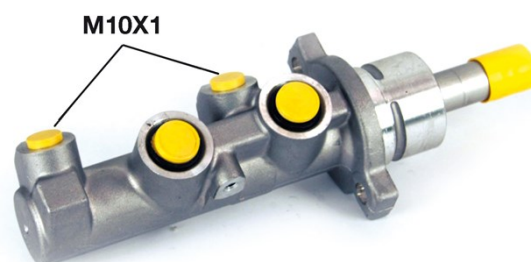

Dane techniczne pompy hamulcowej

Oś	Średnica 22,2 mm
Gwintowanie 10 x 1 (2)	Układ hamulcowy Bosch
Materiał Aluminium	Pozycja

Referencja EAN
8432509609040

Pasujące pojazdy

FIAT			
Model	Typ	kW	Rok
BRAVO II (198_)	1.4 (198AXA1B)	66	04/07 12/14
BRAVO II (198_)	1.9 D Multijet	85	11/06 -
BRAVO II (198_)	1.9 D Multijet	88	04/07 -
STILO (192_)	1.2 16V (192_XA1B)	59	02/02 11/06
STILO (192_)	1.4 16V	70	01/04 11/06
STILO (192_)	1.4 16V	66	03/05 11/06
STILO (192_)	1.6 16V (192_XB1A)	76	10/01 11/06
STILO (192_)	1.8 16V (192_XC1A)	98	10/01 11/06
STILO (192_)	1.9 D Multijet	74	09/05 11/06
STILO (192_)	1.9 D Multijet	88	09/05 11/06
STILO (192_)	1.9 JTD (192_XE1A)	85	10/01 11/06
STILO (192_)	1.9 JTD (192_XF1A)	59	02/02 11/06
STILO Multi Wagon (192_)	1.4 16V	70	01/04 08/08
STILO Multi Wagon (192_)	1.4 16V	66	03/05 08/08
STILO Multi Wagon (192_)	1.6 16V	76	01/03 08/08
STILO Multi Wagon (192_)	1.8 16V	98	01/03 08/08
STILO Multi Wagon (192_)	1.9 D Multijet	74	09/05 08/08
STILO Multi Wagon (192_)	1.9 D Multijet	88	09/05 08/08
STILO Multi Wagon (192_)	1.9 JTD	59	01/03 08/08