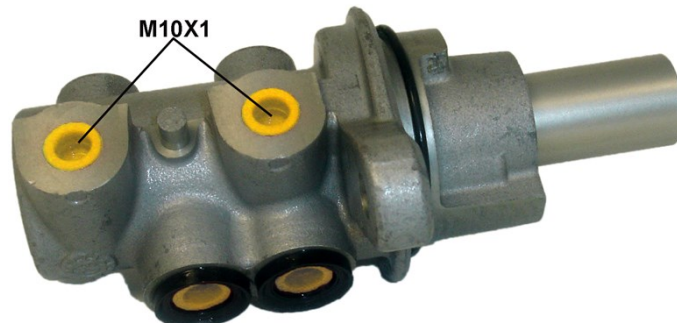

POMPA HAMULCOWA M 23 070

Pompa hamulcowa M 23 070 jest synonimem niezawodności.

Aby układ hamulcowy działał poprawnie, wszystkie komponenty pompy hamulcowej powinny spełniać najwyższe wymagania jakościowe i wytrzymałościowe. Wszystkie pompy hamulcowe Brembo poddawane są kompleksowym testom na linii, które gwarantują ich zgodność z najbardziej surowymi standardami.

- ✓ Odpowiednik OE
- ✓ Jakość Brembo
- ✓ Bezpieczeństwo
- ✓ Trwałość
- ✓ Test trwałości
- ✓ Test szczelności
- ✓ Test odporności na rozerwanie

Dane techniczne

Kod EAN 8432509635636	Oś	Średnica 22,225 mm
Gwint 10 x 1 (2)	Układ hamulcowy Bosch	Materiał Aluminium