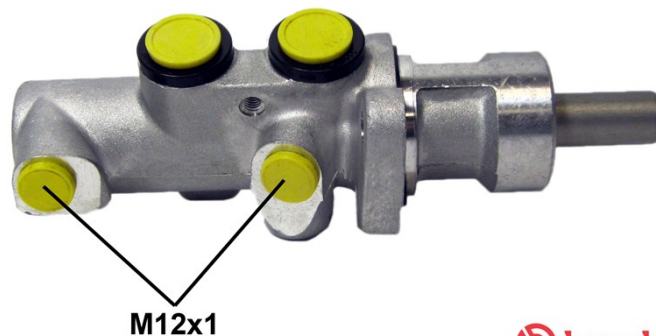

## Dane techniczne pompy hamulcowej

<b>Oś</b>	<b>Średnica</b> 25,4 mm
<b>Gwintowanie</b> 12 x 1 (2)	<b>Układ hamulcowy</b> TRW
<b>Materiał</b> Aluminium	<b>Pozycja</b>
<b>Referencja EAN</b> 8432509647561	

## Pasujące pojazdy

### ALFA ROMEO

Model	Typ	kW	Rok
166 (936_)	2.0 T.Spark (936A3A__)	114	09/98 10/00
166 (936_)	2.0 T.Spark (936A3B00)	110	10/00 06/07
166 (936_)	2.0 V6 (936A3___)	151	09/98 10/00
166 (936_)	2.4 JTD	110	04/02 06/07
166 (936_)	2.4 JTD	129	10/03 06/07
166 (936_)	2.4 JTD (936A2A__)	100	09/98 10/00
166 (936_)	2.4 JTD (936A2B__)	103	10/00 06/07
166 (936_)	2.5 V6 24V (936A2___)	140	09/98 12/06
166 (936_)	2.5 V6 24V (936A21__)	138	10/00 06/07
166 (936_)	3.0 V6 24V (936A1000, 936A1001)	166	09/98 06/07
166 (936_)	3.0 V6 24V (936A11__)	162	10/00 06/07
166 (936_)	3.2 V6 24V	176	10/03 06/07