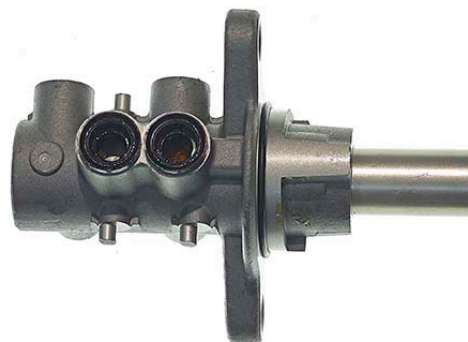

Dane techniczne pompy hamulcowej

Oś	Średnica 23,8 mm
Gwintowanie 10 X 1 (2)	Układ hamulcowy Bosch
Materiał Aluminium	Pozycja
Referencja EAN 8432509653005	

Pasujące pojazdy

FIAT			
Model	Typ	kW	Rok
DOBLO Box Body / Estate (263_)	1.4	88	10/11 -
DOBLO Box Body / Estate (263_)	1.4 Natural Power	88	06/10 -
DOBLO Box Body / Estate (263_)	1.6 D Multijet	66	02/10 -
DOBLO Box Body / Estate (263_)	1.6 D Multijet	77	02/10 -
DOBLO MPV (263_)	1.4	88	10/11 -
DOBLO MPV (263_)	1.4 Natural Power	88	02/10 -
DOBLO Platform/Chassis (263_)	1.3 D Multijet	66	02/10 -
DOBLO Platform/Chassis (263_)	1.4	70	04/10 -
DOBLO Platform/Chassis (263_)	1.6 D Multijet	66	02/10 -
DOBLO Platform/Chassis (263_)	1.6 D Multijet	77	02/10 -
DOBLO Platform/Chassis (263_)	1.6 D Multijet	74	02/11 -
DOBLO Platform/Chassis (263_)	2.0 D Multijet	99	02/10 -
OPEL			
Model	Typ	kW	Rok
COMBO Box Body / Estate (X12)	1.3 CDTI (B05)	66	02/12 -
COMBO Box Body / Estate (X12)	1.4 (B05)	70	02/12 -
COMBO Box Body / Estate (X12)	1.4 (B05)	88	02/12 -
COMBO Box Body / Estate (X12)	1.6 CDTI (B05)	66	02/12 -
COMBO Box Body / Estate (X12)	1.6 CDTI (B05)	74	02/12 -

COMBO Box Body / Estate (X12)	2.0 CDTI (B05)	99	02/12 -
COMBO Combi / Tour (X12)	1.4 (C26, D26, E26, C06)	70	02/12 -
COMBO Combi / Tour (X12)	1.4 (C26, D26, E26, C06)	88	02/12 -
COMBO Combi / Tour (X12)	1.6 CDTI (C26, D26, E26, C05)	66	02/12 -
COMBO Combi / Tour (X12)	2.0 CDTI (C26, D26, E26, C05)	99	02/12 -

VAUXHALL

Model	Typ	kW	Rok
COMBO Mk III (D) Box Body / Estate (X12)	1.3 CDTi	66	11/11 -
COMBO Mk III (D) Box Body / Estate (X12)	1.4	70	11/11 -
COMBO Mk III (D) Box Body / Estate (X12)	1.6 CDTi	66	11/11 -
COMBO Mk III (D) Box Body / Estate (X12)	1.6 CDTi	74	11/11 -
COMBO Mk III (D) Box Body / Estate (X12)	2.0 CDTi	99	11/11 -