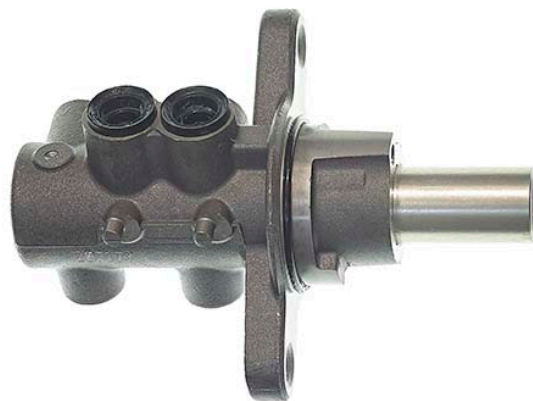

## Dane techniczne pompy hamulcowej

**Oś**

**Średnica**  
23,8 mm

**Gwintowanie**

10 x 1 (2)

**Układ hamulcowy**

Bosch

**Materiał**

## Pasujące pojazdy

**FIAT**

Model	Typ	kW	Rok
DOBLO Box Body / Estate (263_)	1.4	88	10/11 -
DOBLO Box Body / Estate (263_)	1.4 Natural Power	88	06/10 -
DOBLO Box Body / Estate (263_)	1.6 D Multijet	66	02/10 -
DOBLO Box Body / Estate (263_)	1.6 D Multijet	77	02/10 -
DOBLO MPV (263_)	1.4	88	10/11 -
DOBLO MPV (263_)	1.4 Natural Power	88	02/10 -
DOBLO Platform/Chassis (263_)	1.3 D Multijet	66	02/10 -
DOBLO Platform/Chassis (263_)	1.4	70	04/10 -
DOBLO Platform/Chassis (263_)	1.6 D Multijet	66	02/10 -
DOBLO Platform/Chassis (263_)	1.6 D Multijet	77	02/10 -
DOBLO Platform/Chassis (263_)	1.6 D Multijet	74	02/11 -
DOBLO Platform/Chassis (263_)	2.0 D Multijet	99	02/10 -