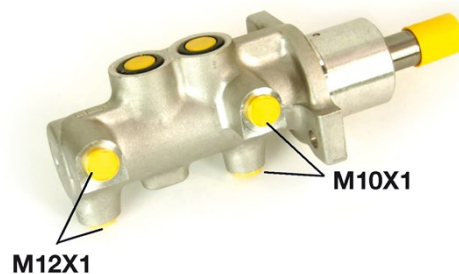

Pompa hamulcowa M 24 032

Dane techniczne pompy hamulcowej

Oś	Średnica 23,81 mm
Gwintowanie	Układ hamulcowy Bendix
Materiał Aluminium	Pozycja

Referencja EAN
8432509609583

Pasujące pojazdy

FORD				
Model	Typ	kW	Rok	
ESCORT V (GAL)	1.3	44	07/90 09/92	
ESCORT V (GAL)	1.4	52	07/90 09/92	
ESCORT V (GAL)	1.6	66	07/90 08/92	
ESCORT V (GAL)	1.6	77	07/90 12/92	
ESCORT V (GAL)	1.8 16V XR3i	77	02/92 12/92	
ESCORT V (GAL)	1.8 16V XR3i	96	02/92 12/92	
ESCORT V (GAL)	1.8 D	44	07/90 12/92	
ESCORT V (GAL)	RS 2000	110	05/91 12/92	
ESCORT V Convertible (ALL)	1.4	52	07/90 12/92	
ESCORT V Convertible (ALL)	1.6	77	07/90 12/92	
ESCORT V Convertible (ALL)	1.8 16V XR3i	77	02/92 12/92	
ESCORT V Convertible (ALL)	1.8 16V XR3i	96	02/92 12/92	
ESCORT V Turnier (GAL, AVL)	1.3	44	09/91 09/92	
ESCORT V Turnier (GAL, AVL)	1.4	52	07/90 09/92	
ESCORT V Turnier (GAL, AVL)	1.6	66	07/90 08/92	
ESCORT V Turnier (GAL, AVL)	1.6	77	07/90 09/92	
ESCORT V Turnier (GAL, AVL)	1.8 16V	77	02/92 12/92	
ESCORT V Turnier (GAL, AVL)	1.8 D	44	07/90 12/92	
ESCORT VI (GAL)	1.3	44	09/92 01/95