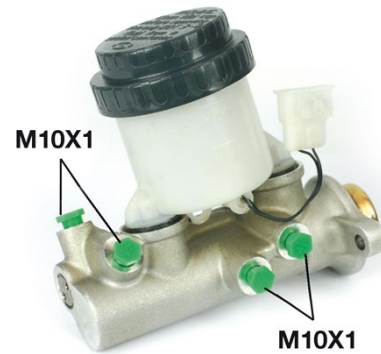

Pompa hamulcowa M 56 050

Dane techniczne pompy hamulcowej

Oś	Średnica 23,81 mm
Gwintowanie 10 x 1 (4)	Układ hamulcowy
Materiał Aluminium	Pozycja
Referencja EAN 8432509637654	

Pasujące pojazdy

NISSAN				
Model	Typ	kW	Rok	
BLUEBIRD Hatchback (T72, T12)	2.0 D (FSLT72, T12)	49	03/86 12/90	