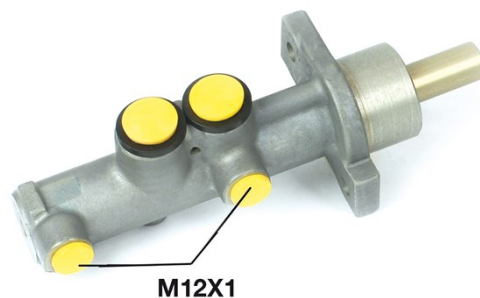

## Dane techniczne pompy hamulcowej

<b>Oś</b>	<b>Średnica</b> 22,2 mm
<b>Gwintowanie</b> 12 x 1 (2)	<b>Układ hamulcowy</b> Bosch
<b>Materiał</b> Aluminium	<b>Pozycja</b>

**Referencja EAN**  
8432509611319

## PEUGEOT

Model	Typ	kW	Rok
1007 (KM_)	1.4	54	04/05 -
1007 (KM_)	1.6 16V	80	04/05 -
1007 (KM_)	1.6 HDi	80	06/07 -