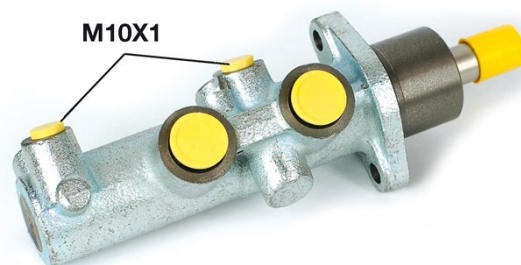

POMPA HAMULCOWA M 61 037

Pompa hamulcowa M 61 037 jest synonimem niezawodności.

Aby układ hamulcowy działał poprawnie, wszystkie komponenty pompy hamulcowej powinny spełniać najwyższe wymagania jakościowe i wytrzymałościowe. Wszystkie pompy hamulcowe Brembo poddawane są kompleksowym testom na linii, które gwarantują ich zgodność z najbardziej surowymi standardami.

- ✓ Odpowiednik OE
- ✓ Jakość Brembo
- ✓ Bezpieczeństwo
- ✓ Trwałość
- ✓ Test trwałości
- ✓ Test szczelności
- ✓ Test odporności na rozerwanie

Dane techniczne

Kod EAN	Oś	Średnica
8432509611463		25,4 mm
Gwint	Materiał	
10 x 1 (2)	Cast Iron	