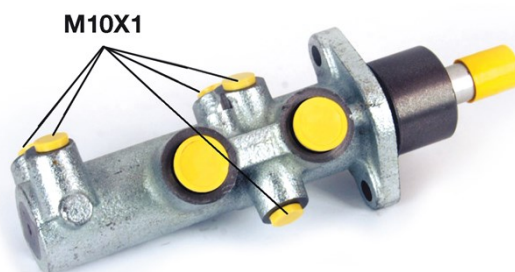

POMPA HAMULCOWA M 61 043

Pompa hamulcowa M 61 043 jest synonimem niezawodności.

Aby układ hamulcowy działał poprawnie, wszystkie komponenty pompy hamulcowej powinny spełniać najwyższe wymagania jakościowe i wytrzymałościowe. Wszystkie pompy hamulcowe Brembo poddawane są kompleksowym testom na linii, które gwarantują ich zgodność z najbardziej surowymi standardami.

- ✓ Odpowiednik OE
- ✓ Jakość Brembo
- ✓ Bezpieczeństwo
- ✓ Trwałość
- ✓ Test trwałości
- ✓ Test szczelności
- ✓ Test odporności na rozerwanie

Dane techniczne

Kod EAN 8432509611524	Oś	Średnica 25,4 mm
Gwint 10 x 1 (5)	Układ hamulcowy BOSCH	Materiał Cast Iron