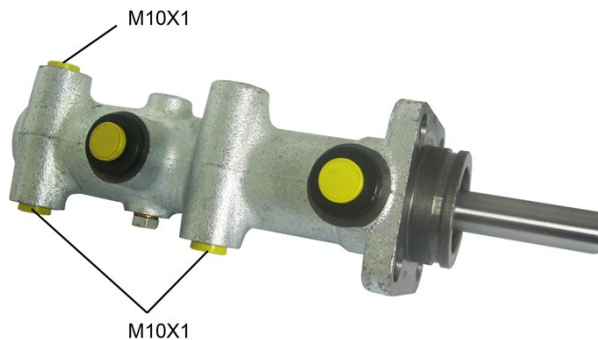

Pompa hamulcowa M 61 115

Dane techniczne pompy hamulcowej

Oś	Średnica 25,4 mm
Gwintowanie 10 x 1 (3)	Układ hamulcowy Bendix
Materiał Cast Iron	Pozycja
Referencja EAN 8432509638545	

Pasujące pojazdy

CITROËN

Model	Typ	kW	Rok
C25 Box (280_, 290_)	2.0 E	58	09/81 03/94
C25 Bus (280_, 290_)	1.8 E	51	07/87 02/94
C25 Bus (280_, 290_)	1.9 D	51	07/87 02/94
C25 Bus (280_, 290_)	2.0 E	58	09/81 02/94
C25 Bus (280_, 290_)	2.5 D	54	10/85 02/94
C25 Bus (280_, 290_)	2.5 D 4x4	54	01/87 02/94
C25 Bus (280_, 290_)	2.5 D Turbo 4x4	70	08/87 02/94
C25 Platform/Chassis (280_, 290_)	2.0	62	01/87 03/94

FIAT

Model	Typ	kW	Rok
DUCATO Box (280_)	1.8	49	01/82 10/88
DUCATO Box (280_)	1.9 D	52	01/88 08/90
DUCATO Box (280_)	1.9 TD	60	03/89 08/90
DUCATO Box (280_)	2.0	58	01/82 08/90
DUCATO Box (280_)	2.0	62	03/89 08/90
DUCATO Box (280_)	2.4 D	53	01/82 08/90
DUCATO Box (280_)	2.5 D	55	01/82 08/90
DUCATO Box (280_)	2.5 D 4x4	55	03/89 08/90
DUCATO Box (290_)	1.9 D	52	07/90 03/94