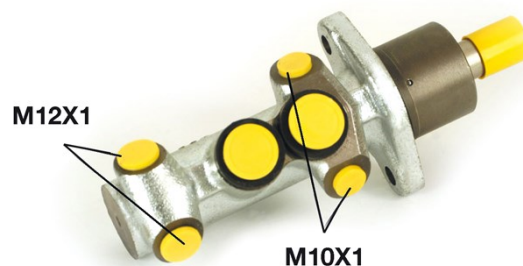

Dane techniczne pompy hamulcowej

Oś	Średnica 22,2 mm
Gwintowanie	Układ hamulcowy Bendix
Materiał Aluminium	Pozycja

Referencja EAN
8432509612088

Pasujące pojazdy

NISSAN			
Model	Typ	kW	Rok
KUBISTAR Box (X76)	1.5 dCi	45	08/05 -
RENAULT			
Model	Typ	kW	Rok
CLIO II (BB_, CB_)	2.0 16V Sport (CB0M)	124	02/00 -
KANGOO (KC0/1_)	1.2 (KC0A, KC0K, KC0F, KC01)	43	08/97 -
KANGOO (KC0/1_)	1.2 16V (KC05, KC06, KC03, KC0T, KC0W, KC1D)	55	06/01 -
KANGOO (KC0/1_)	1.4 (KC0C, KC0H, KC0B, KC0M)	55	08/97 -
KANGOO (KC0/1_)	1.5 dCi	50	06/05 -
KANGOO (KC0/1_)	1.5 dCi	62	06/05 -
KANGOO (KC0/1_)	1.5 dCi	42	07/03 -
KANGOO (KC0/1_)	1.5 dCi (KC07)	48	12/01 -
KANGOO (KC0/1_)	1.5 dCi (KC08, KC09)	60	07/02 -
KANGOO (KC0/1_)	1.6	66	09/99 06/01
KANGOO (KC0/1_)	1.6 16V bivalent	60	06/05 -
KANGOO (KC0/1_)	1.9 dCi 4x4	62	10/03 -
KANGOO (KC0/1_)	1.9 dCi 4x4 (KC0V)	59	10/01 -
KANGOO (KC0/1_)	1.9 dTi (KC0U)	59	02/00 -
KANGOO (KC0/1_)	D 55 1.9 (KC0D)	40	08/97 -

KANGOO (KC0/1_)	D 65 1.9 (KC0E, KC02, KC0J, KC0N)	47	08/97 -
KANGOO Express (FC0/1_)	1.2 (FC01, FC0A, FC0F)	43	08/97 -
KANGOO Express (FC0/1_)	1.2 16V (FC05, FC0W, FC1D, FC1P, FC1K, FC0T)	55	10/01 -
KANGOO Express (FC0/1_)	1.4 (FC0C, FC0B, FC0H, FC0M)	55	08/97 06/08
KANGOO Express (FC0/1_)	1.5 dCi	45	10/05 -
KANGOO Express (FC0/1_)	1.5 dCi (FC07, FC1R)	48	12/01 -
KANGOO Express (FC0/1_)	1.5 dCi (FC08, FC09)	60	04/03 -
KANGOO Express (FC0/1_)	1.5 dCi (FC1G)	62	06/05 -
KANGOO Express (FC0/1_)	1.5 dCi (FC1R)	42	12/02 -
KANGOO Express (FC0/1_)	1.6 16V	70	10/01 -
KANGOO Express (FC0/1_)	1.6 16V 4x4 (FC0L, FC0P, FC0S)	70	10/01 -
KANGOO Express (FC0/1_)	1.6 16V bivalent	60	06/05 -
KANGOO Express (FC0/1_)	1.9 dCi (FC0V)	62	07/03 -
KANGOO Express (FC0/1_)	1.9 dCi 4x4 (FC0V)	62	07/03 -
KANGOO Express (FC0/1_)	1.9 dCi 4x4 (FC0V)	59	10/01 -
KANGOO Express (FC0/1_)	1.9 dTi (FC0U)	59	02/00 -
KANGOO Express (FC0/1_)	D 55 1.9 (FC0D)	40	08/97 -
KANGOO Express (FC0/1_)	D 65 1.9 (FC0E, FC02, FC0J, FC0N)	47	08/97 -