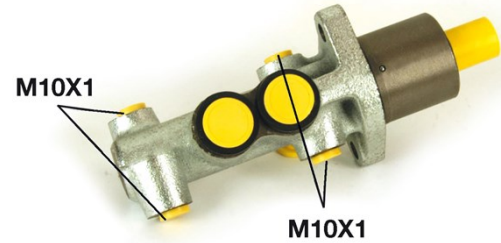

# Pompa hamulcowa M 68 035

## Dane techniczne pompy hamulcowej

<b>Oś</b>	<b>Średnica</b> 20,64 mm
<b>Gwintowanie</b> 10 x 1 (4)	<b>Układ hamulcowy</b> Bendix
<b>Materiał</b> Cast Iron	<b>Pozycja</b>

**Referencja EAN**  
8432509612163