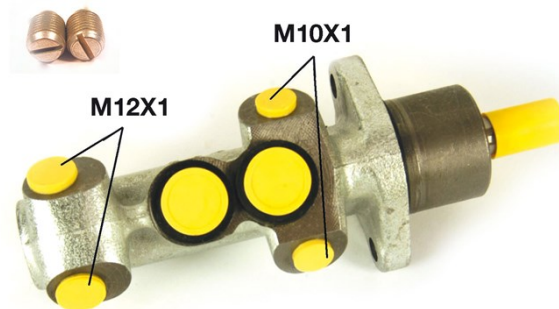

Dane techniczne pompy hamulcowej

Oś	Średnica 23,81 mm
Gwintowanie	Układ hamulcowy Bendix
Materiał Cast Iron	Pozycja

Referencja EAN
8432509612248

Pasujące pojazdy

RENAULT

Model	Typ	kW	Rok
LAGUNA I (B56_, 556_)	1.6 16V (B568, B561)	79	11/97 03/01
LAGUNA I (B56_, 556_)	1.8 (B56S/T/0)	66	08/95 03/01
LAGUNA I (B56_, 556_)	1.8 (B56Z)	69	08/95 03/01
LAGUNA I (B56_, 556_)	1.8 16V (B563, B564)	88	04/98 03/01
LAGUNA I (B56_, 556_)	1.9 dTi (B56J)	72	10/97 03/01
LAGUNA I (B56_, 556_)	2.0	80	03/99 03/01
LAGUNA I (B56_, 556_)	2.0 16V (B56D/M)	102	06/95 03/01
LAGUNA I (B56_, 556_)	2.2 dT (B569)	83	03/96 03/01
LAGUNA I (B56_, 556_)	3.0 24V (B56V)	140	03/97 03/01
LAGUNA I Grandtour (K56_)	1.6 16V (K568)	79	11/97 03/01
LAGUNA I Grandtour (K56_)	1.8 (K56S/T/0)	66	09/95 03/01
LAGUNA I Grandtour (K56_)	1.8 (K56Z)	69	09/95 03/01
LAGUNA I Grandtour (K56_)	1.8 16V (K563, K564)	88	04/98 03/01
LAGUNA I Grandtour (K56_)	1.9 dTi (K56J)	72	10/97 03/01
LAGUNA I Grandtour (K56_)	2.0 (K56C/H)	83	09/95 03/01
LAGUNA I Grandtour (K56_)	2.0 16V (K56D/M)	102	09/95 03/01
LAGUNA I Grandtour (K56_)	2.2 D (K56F/2, S56F)	61	09/95 03/01
LAGUNA I Grandtour (K56_)	2.2 dT (K569)	83	03/96 03/01
LAGUNA I Grandtour (K56_)	3.0 (K56R, K565)	123	02/96 03/01