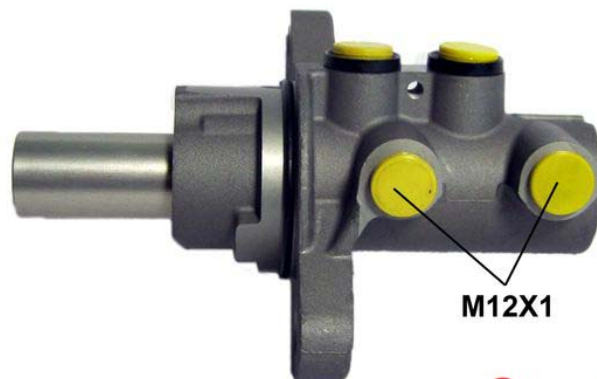

Dane techniczne pompy hamulcowej

Oś	Średnica 23,81 mm
Gwintowanie 12 X 1 (2)	Układ hamulcowy Bosch
Materiał Aluminium	Pozycja
Referencja EAN 8432509638583	

Pasujące pojazdy

RENAULT			
Model	Typ	kW	Rok
GRAND SCÉNIC II (JM0/1_)	1.5 dCi (JM02, JM13)	74	04/04 -
GRAND SCÉNIC II (JM0/1_)	1.6	83	04/04 -
GRAND SCÉNIC II (JM0/1_)	1.9 dCi (JM0G, JM12, JM1G, JM2C)	88	04/04 -
GRAND SCÉNIC II (JM0/1_)	1.9 dCi (JM14)	96	05/05 -
GRAND SCÉNIC II (JM0/1_)	1.9 dCi (JM15)	81	05/05 -
GRAND SCÉNIC II (JM0/1_)	2.0	99	04/04 -
GRAND SCÉNIC II (JM0/1_)	2.0	120	04/04 -
MEGANE II (BM0/1_, CM0/1_)	1.4 16V	60	10/03 02/08
MEGANE II (BM0/1_, CM0/1_)	1.4 16V (BM0B, CM0B)	72	11/02 02/08
MEGANE II (BM0/1_, CM0/1_)	1.5 dCi (BM02, BM13, BM2A, CM02, CM13)	74	10/03 02/08
MEGANE II (BM0/1_, CM0/1_)	1.5 dCi (BM0F, BM0T, BM2B, CM0F, CM0T)	60	09/02 02/08
MEGANE II (BM0/1_, CM0/1_)	1.5 dCi (BM1E, CM1E)	78	05/05 06/08
MEGANE II (BM0/1_, CM0/1_)	1.5 dCi (BM1F, CM1F)	63	05/05 02/08
MEGANE II (BM0/1_, CM0/1_)	1.6 16V (BM0C, CM0C)	83	11/02 02/08
MEGANE II (BM0/1_, CM0/1_)	1.9 dCi	68	03/04 08/06
MEGANE II (BM0/1_, CM0/1_)	1.9 dCi	81	05/05 02/08
MEGANE II (BM0/1_, CM0/1_)	1.9 dCi	96	05/05 12/09
MEGANE II (BM0/1_, CM0/1_)	1.9 dCi (BM0G, CM0G)	88	11/02 02/08