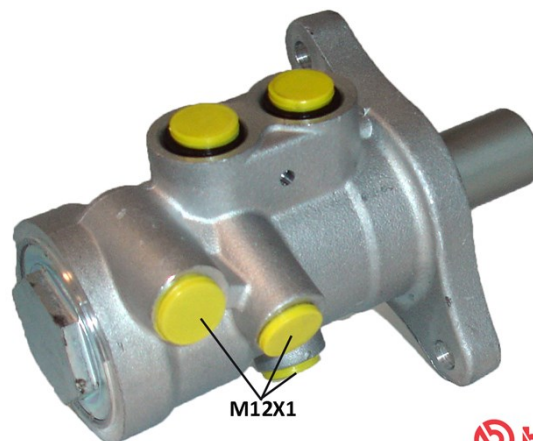

Dane techniczne pompy hamulcowej

Oś	Średnica 23,81 mm
Gwintowanie 12 x 1 (3)	Układ hamulcowy ATE
Materiał Aluminium	Pozycja
Referencja EAN 8432509638613	

Pasujące pojazdy

RENAULT

Model	Typ	kW	Rok
LAGUNA I (B56_, 556_)	1.8 16V (B563, B564)	88	04/98 03/01
LAGUNA I (B56_, 556_)	2.0 16V (556A/B)	103	09/99 03/01
LAGUNA I Grandtour (K56_)	1.9 dCi (K56W)	79	09/99 03/01
LAGUNA I Grandtour (K56_)	2.0 16V (A56A/B)	103	09/99 03/01
LAGUNA II (BG0/1_)	1.6 16V (BG0A, BG0L)	79	03/01 05/05
LAGUNA II (BG0/1_)	1.6 16V (BG1G, BG1H)	82	02/05 08/07
LAGUNA II (BG0/1_)	1.8 16V (BG06, BG0J, BG0M)	85	03/01 12/07
LAGUNA II (BG0/1_)	1.8 16V (BG0B, BG0C, BG0J, BG0M, BG0V)	89	03/01 05/05
LAGUNA II (BG0/1_)	1.8 16V (BG0B, BG0M)	88	03/01 09/07
LAGUNA II (BG0/1_)	1.9 dCi (BG05)	68	03/04 05/05
LAGUNA II (BG0/1_)	1.9 dCi (BG08, BG0G)	88	03/01 09/07
LAGUNA II (BG0/1_)	1.9 dCi (BG0E)	77	06/01 05/05
LAGUNA II (BG0/1_)	1.9 dCi (BG0R)	74	10/01 05/05
LAGUNA II (BG0/1_)	1.9 dCi (BG1A, BG1V)	96	05/05 08/07
LAGUNA II (BG0/1_)	1.9 dCi (BG1A, BG1W)	81	01/05 08/07
LAGUNA II (BG0/1_)	2.0 16V (BG00, BG0K, BG0P, BG0W)	99	08/02 12/07
LAGUNA II (BG0/1_)	2.0 16V (BG03, BG0Z, BG0T, BG1Y)	125	01/05 09/07
LAGUNA II (BG0/1_)	2.0 16V (BG1Y)	150	01/05 09/07